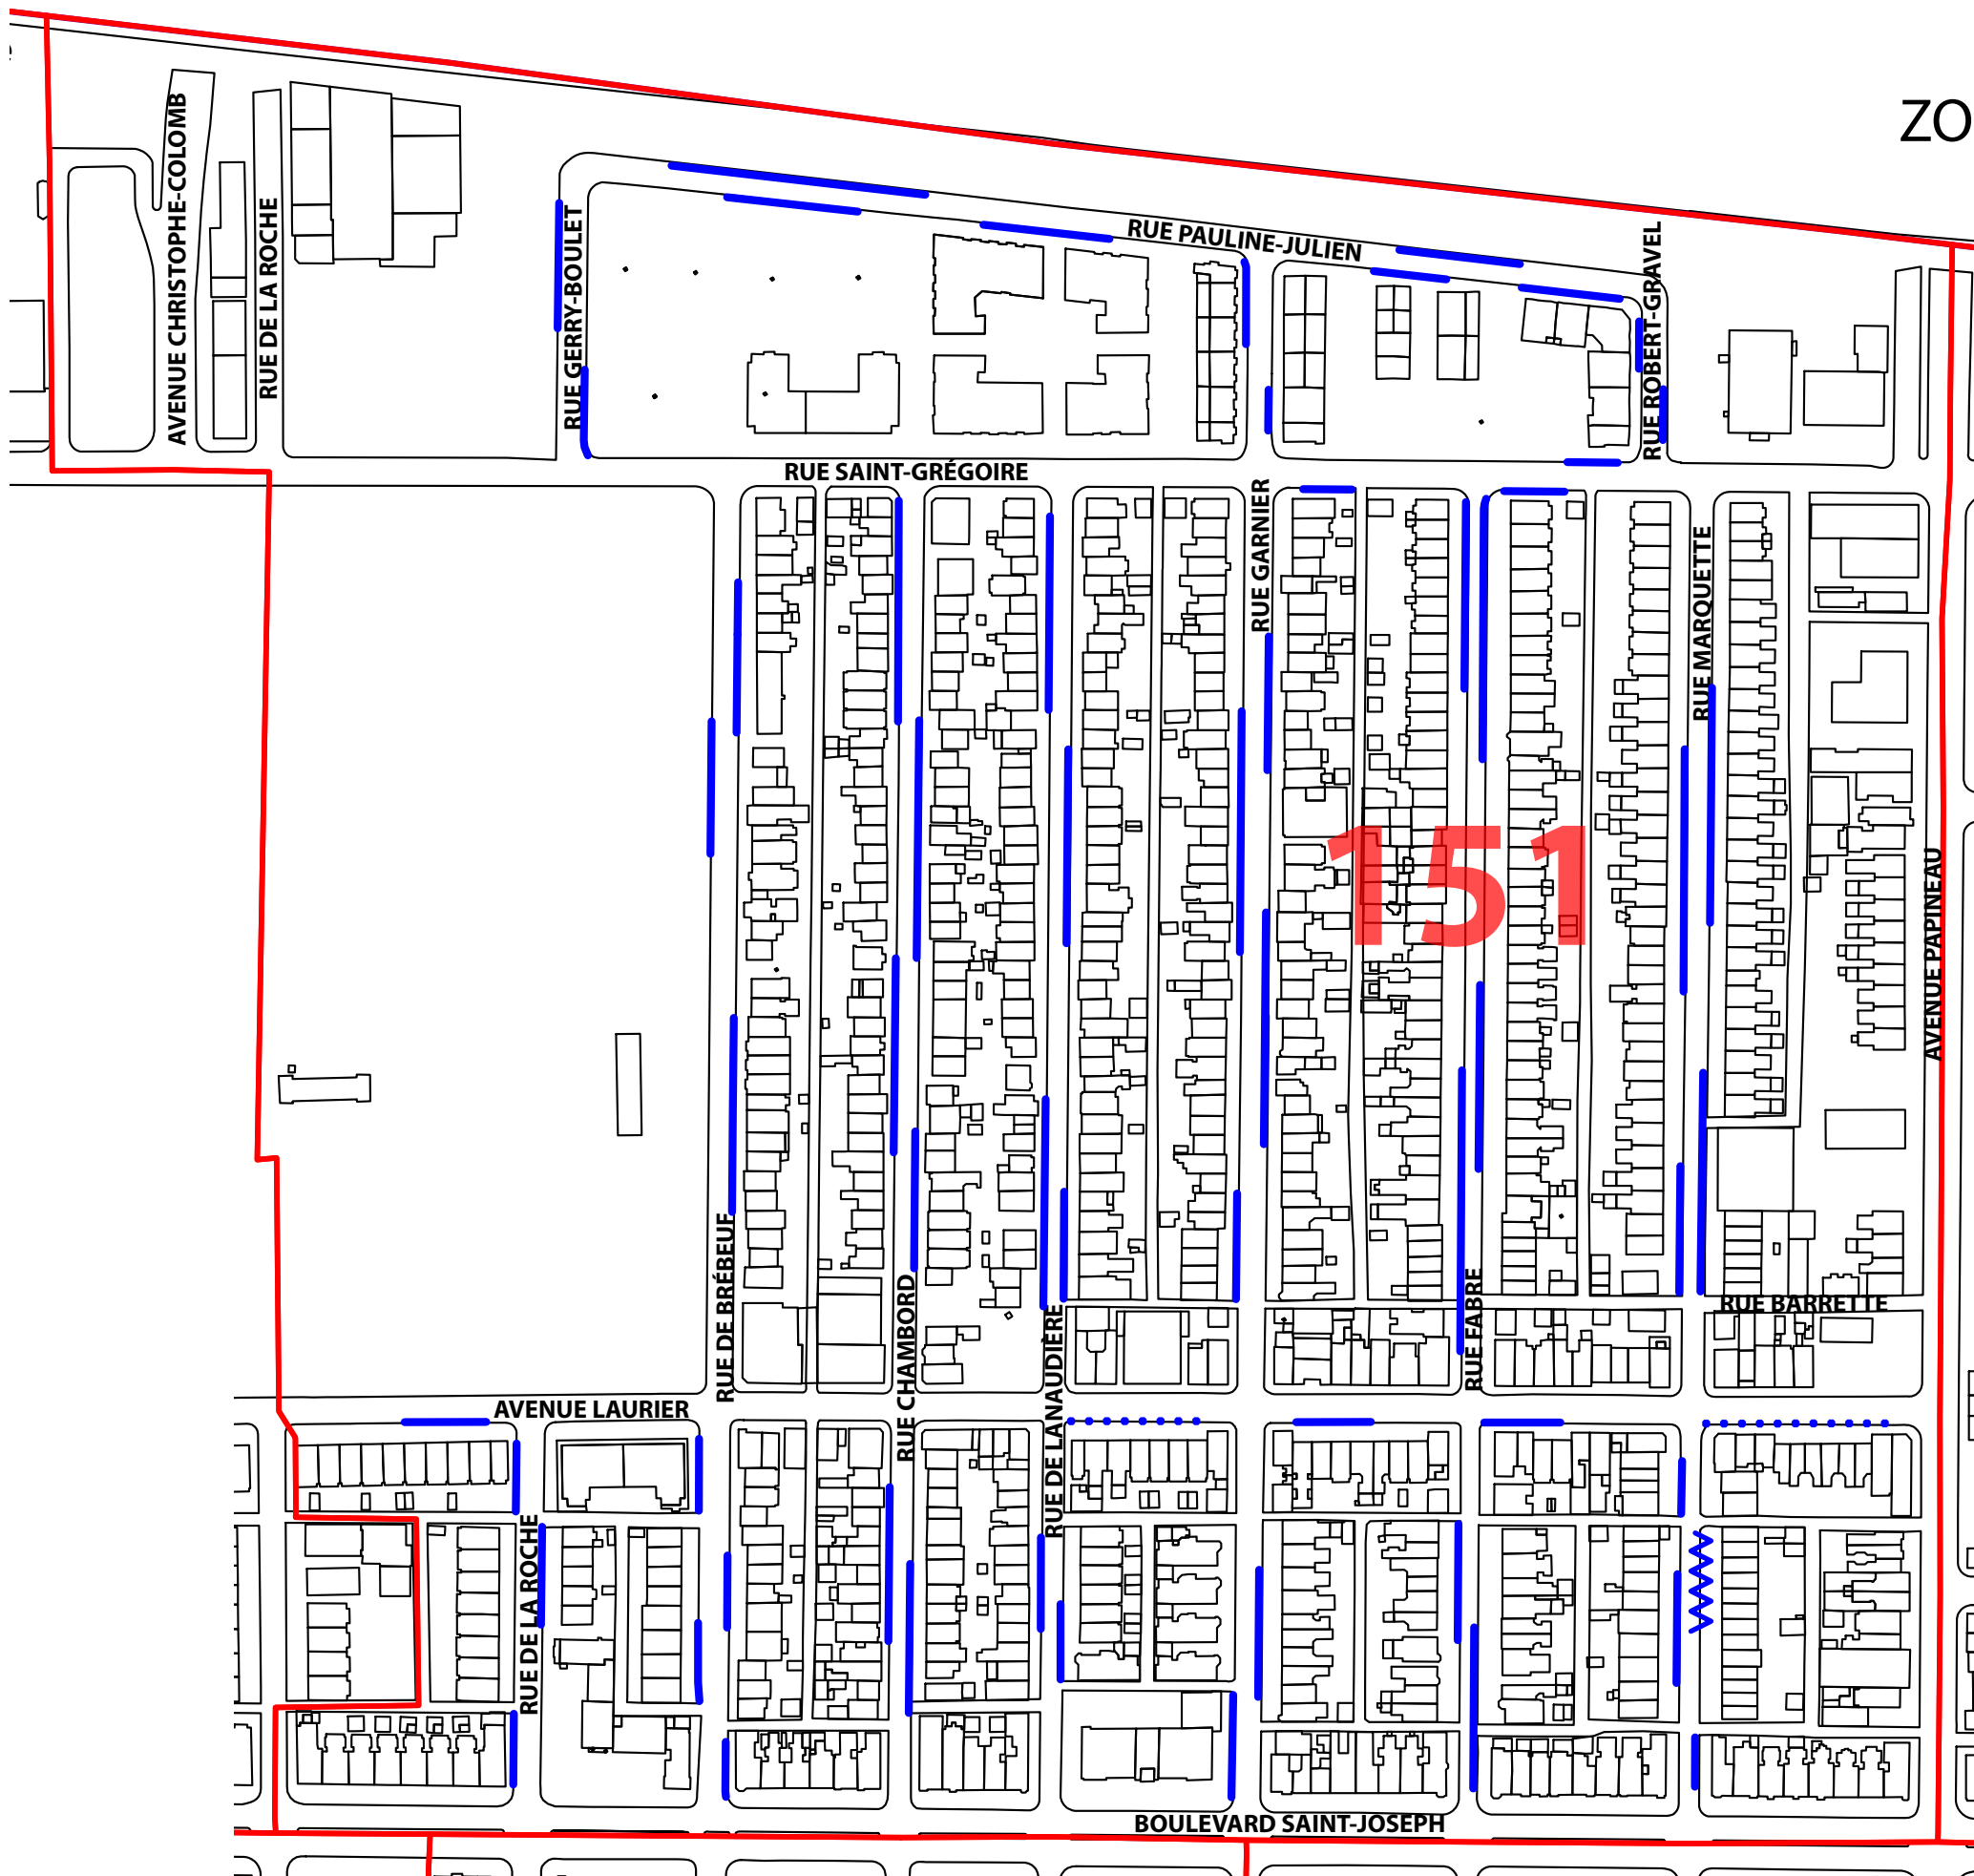

HORAIRE DES ZONES DE STATIONNEMENT SUR RUE RÉSERVÉ AUX RÉSIDANTS (SRRR) Secteur 151

- LÉGENDE
- Zone de SRRR de 9h à 23h
 - Zone de SRRR de 9h à 18h (lundi au samedi)
 - ~~~~~ Zone de SRRR en tout temps

SOURCE: DIRECTION DU DÉVELOPPEMENT DU TERRITOIRE
ET DES TRAVAUX PUBLICS
ARRONDISSEMENT DU PLATEAU-MONT-ROYAL
NOVEMBRE 2018