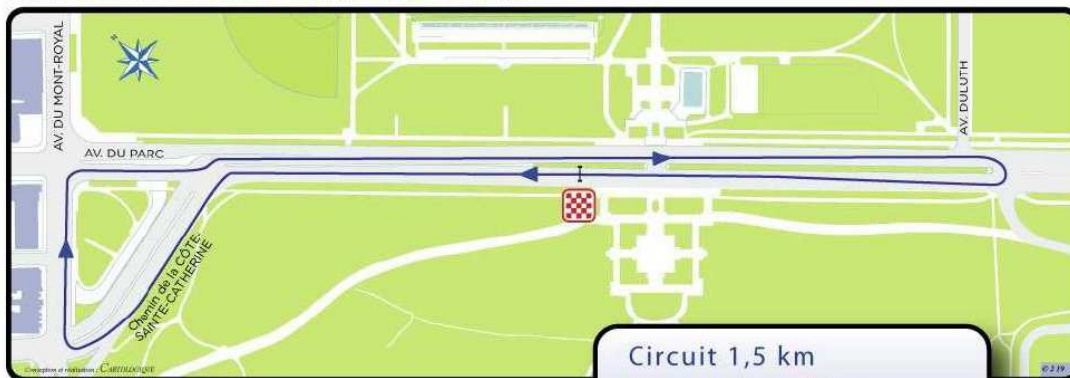

Parcours :

CRITÉRIUM NATIONAL - MONTRÉAL
SAMEDI 14 SEPTEMBRE 2019

Circuit 1,5 km

Épreuve Hommes Maîtres :

15h30 - 20 tours

Épreuve Femmes Maîtres et Élites :

16h15 - 15 tours

Épreuve Hommes Élites :

17h00 - 25 tours