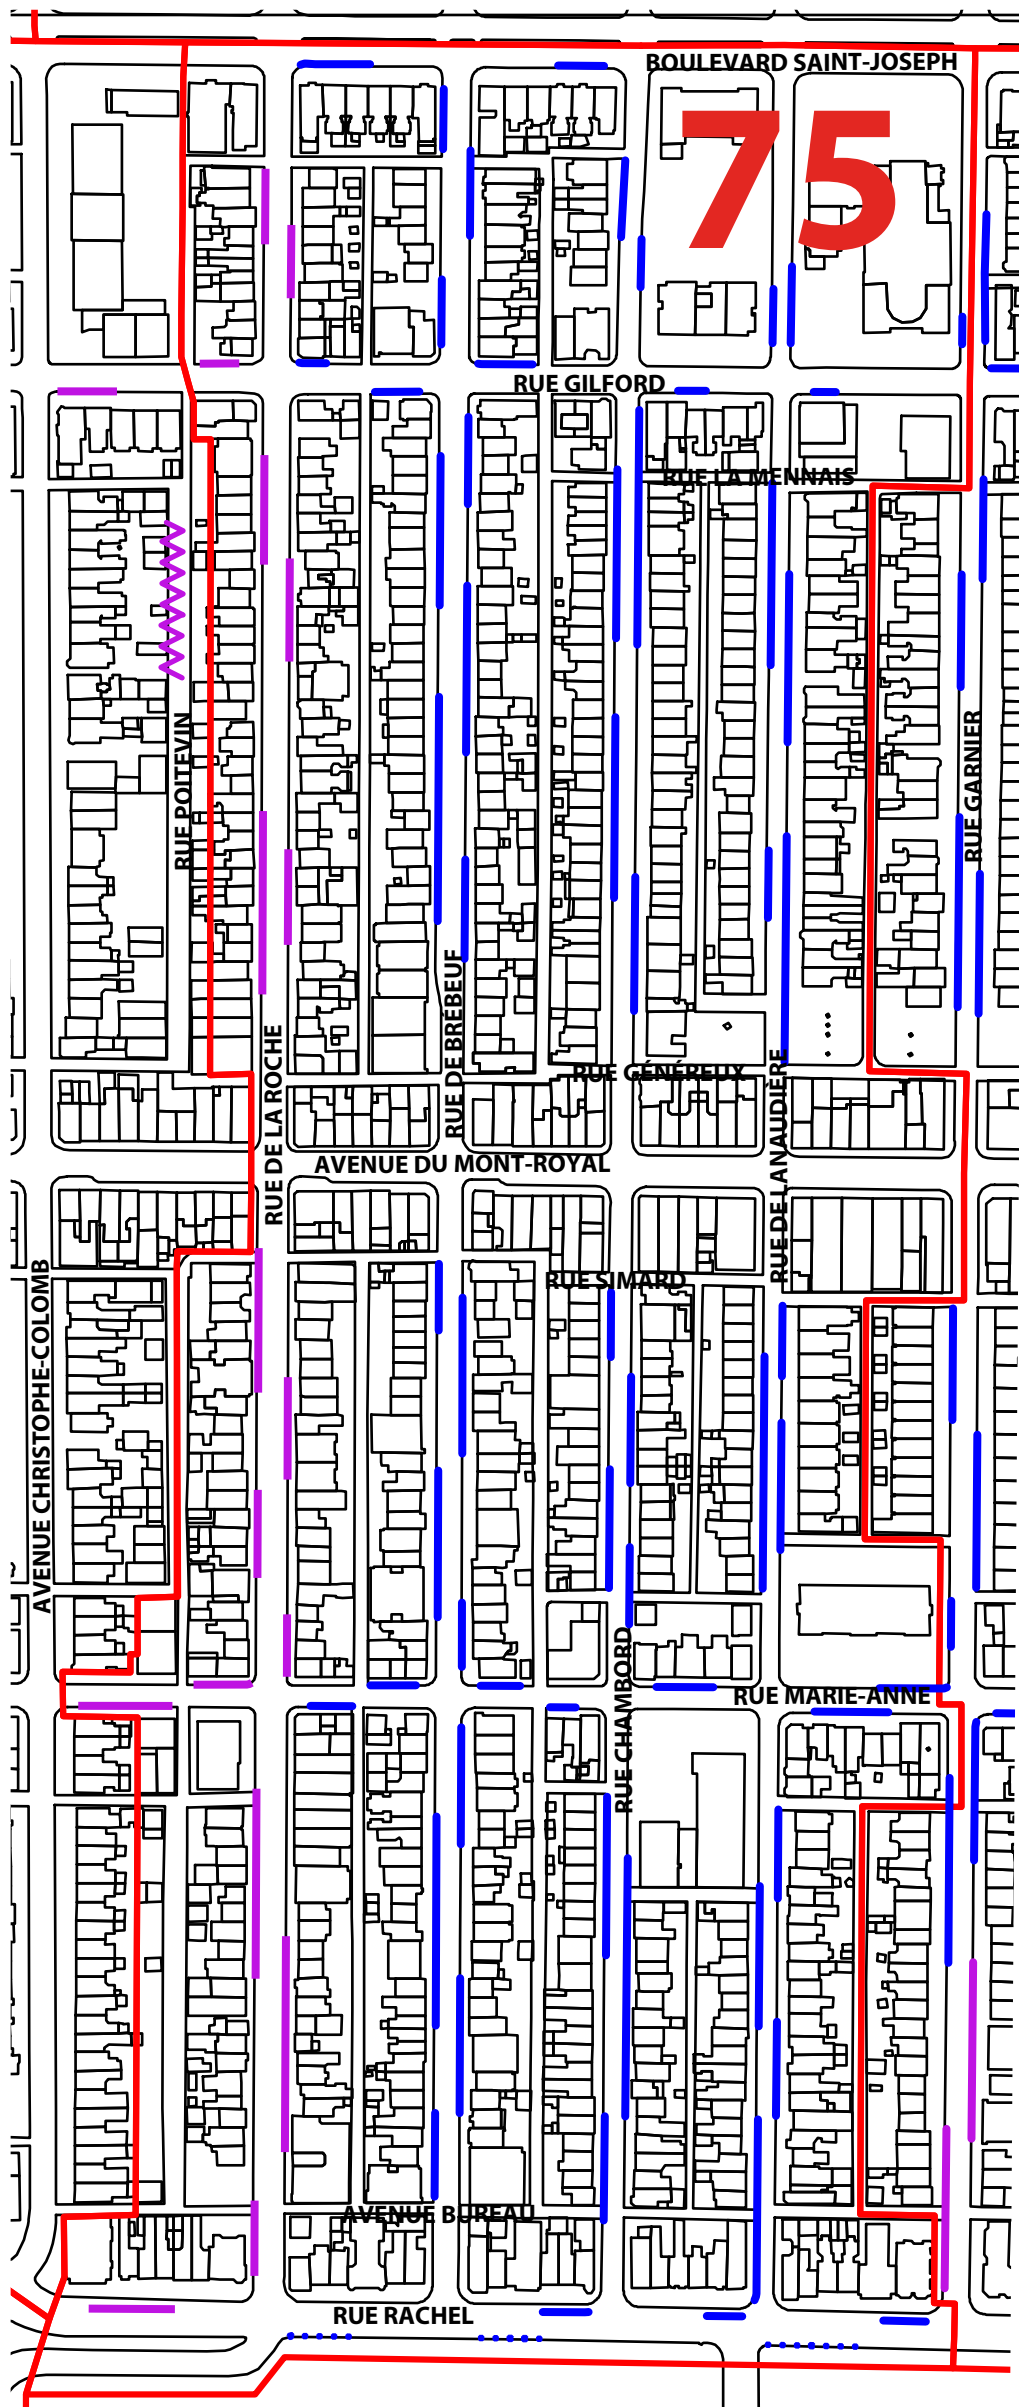

# HORAIRE DES ZONES DE STATIONNEMENT SUR RUE RÉSERVÉ AUX RÉSIDANTS (SRRR) Secteur 75

## LÉGENDE

-  Zone de SRRR de 9h à 23h
-  Zone de SRRR de 18h à 23h (lundi au vendredi) et 9h à 23h (samedi et dimanche)
-  Zone de SRRR en tout temps
-  Zone de SRRR pour 2 secteurs (secteurs 57 et 75)

SOURCE: DIRECTION DU DÉVELOPPEMENT DU TERRITOIRE  
ET DES TRAVAUX PUBLICS  
ARRONDISSEMENT DU PLATEAU-MONT-ROYAL  
JUN 2018