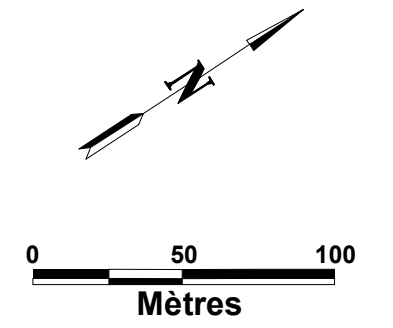

## LÉGENDE

- Zone de SRRR de 9h à 23h
- ... Zone de SRRR de 18h à 23h

SOURCE: DIRECTION DU DÉVELOPPEMENT DU TERRITOIRE ET DES TRAVAUX PUBLICS  
ARRONDISSEMENT DU PLATEAU-MONT-ROYAL  
DÉCEMBRE 2015