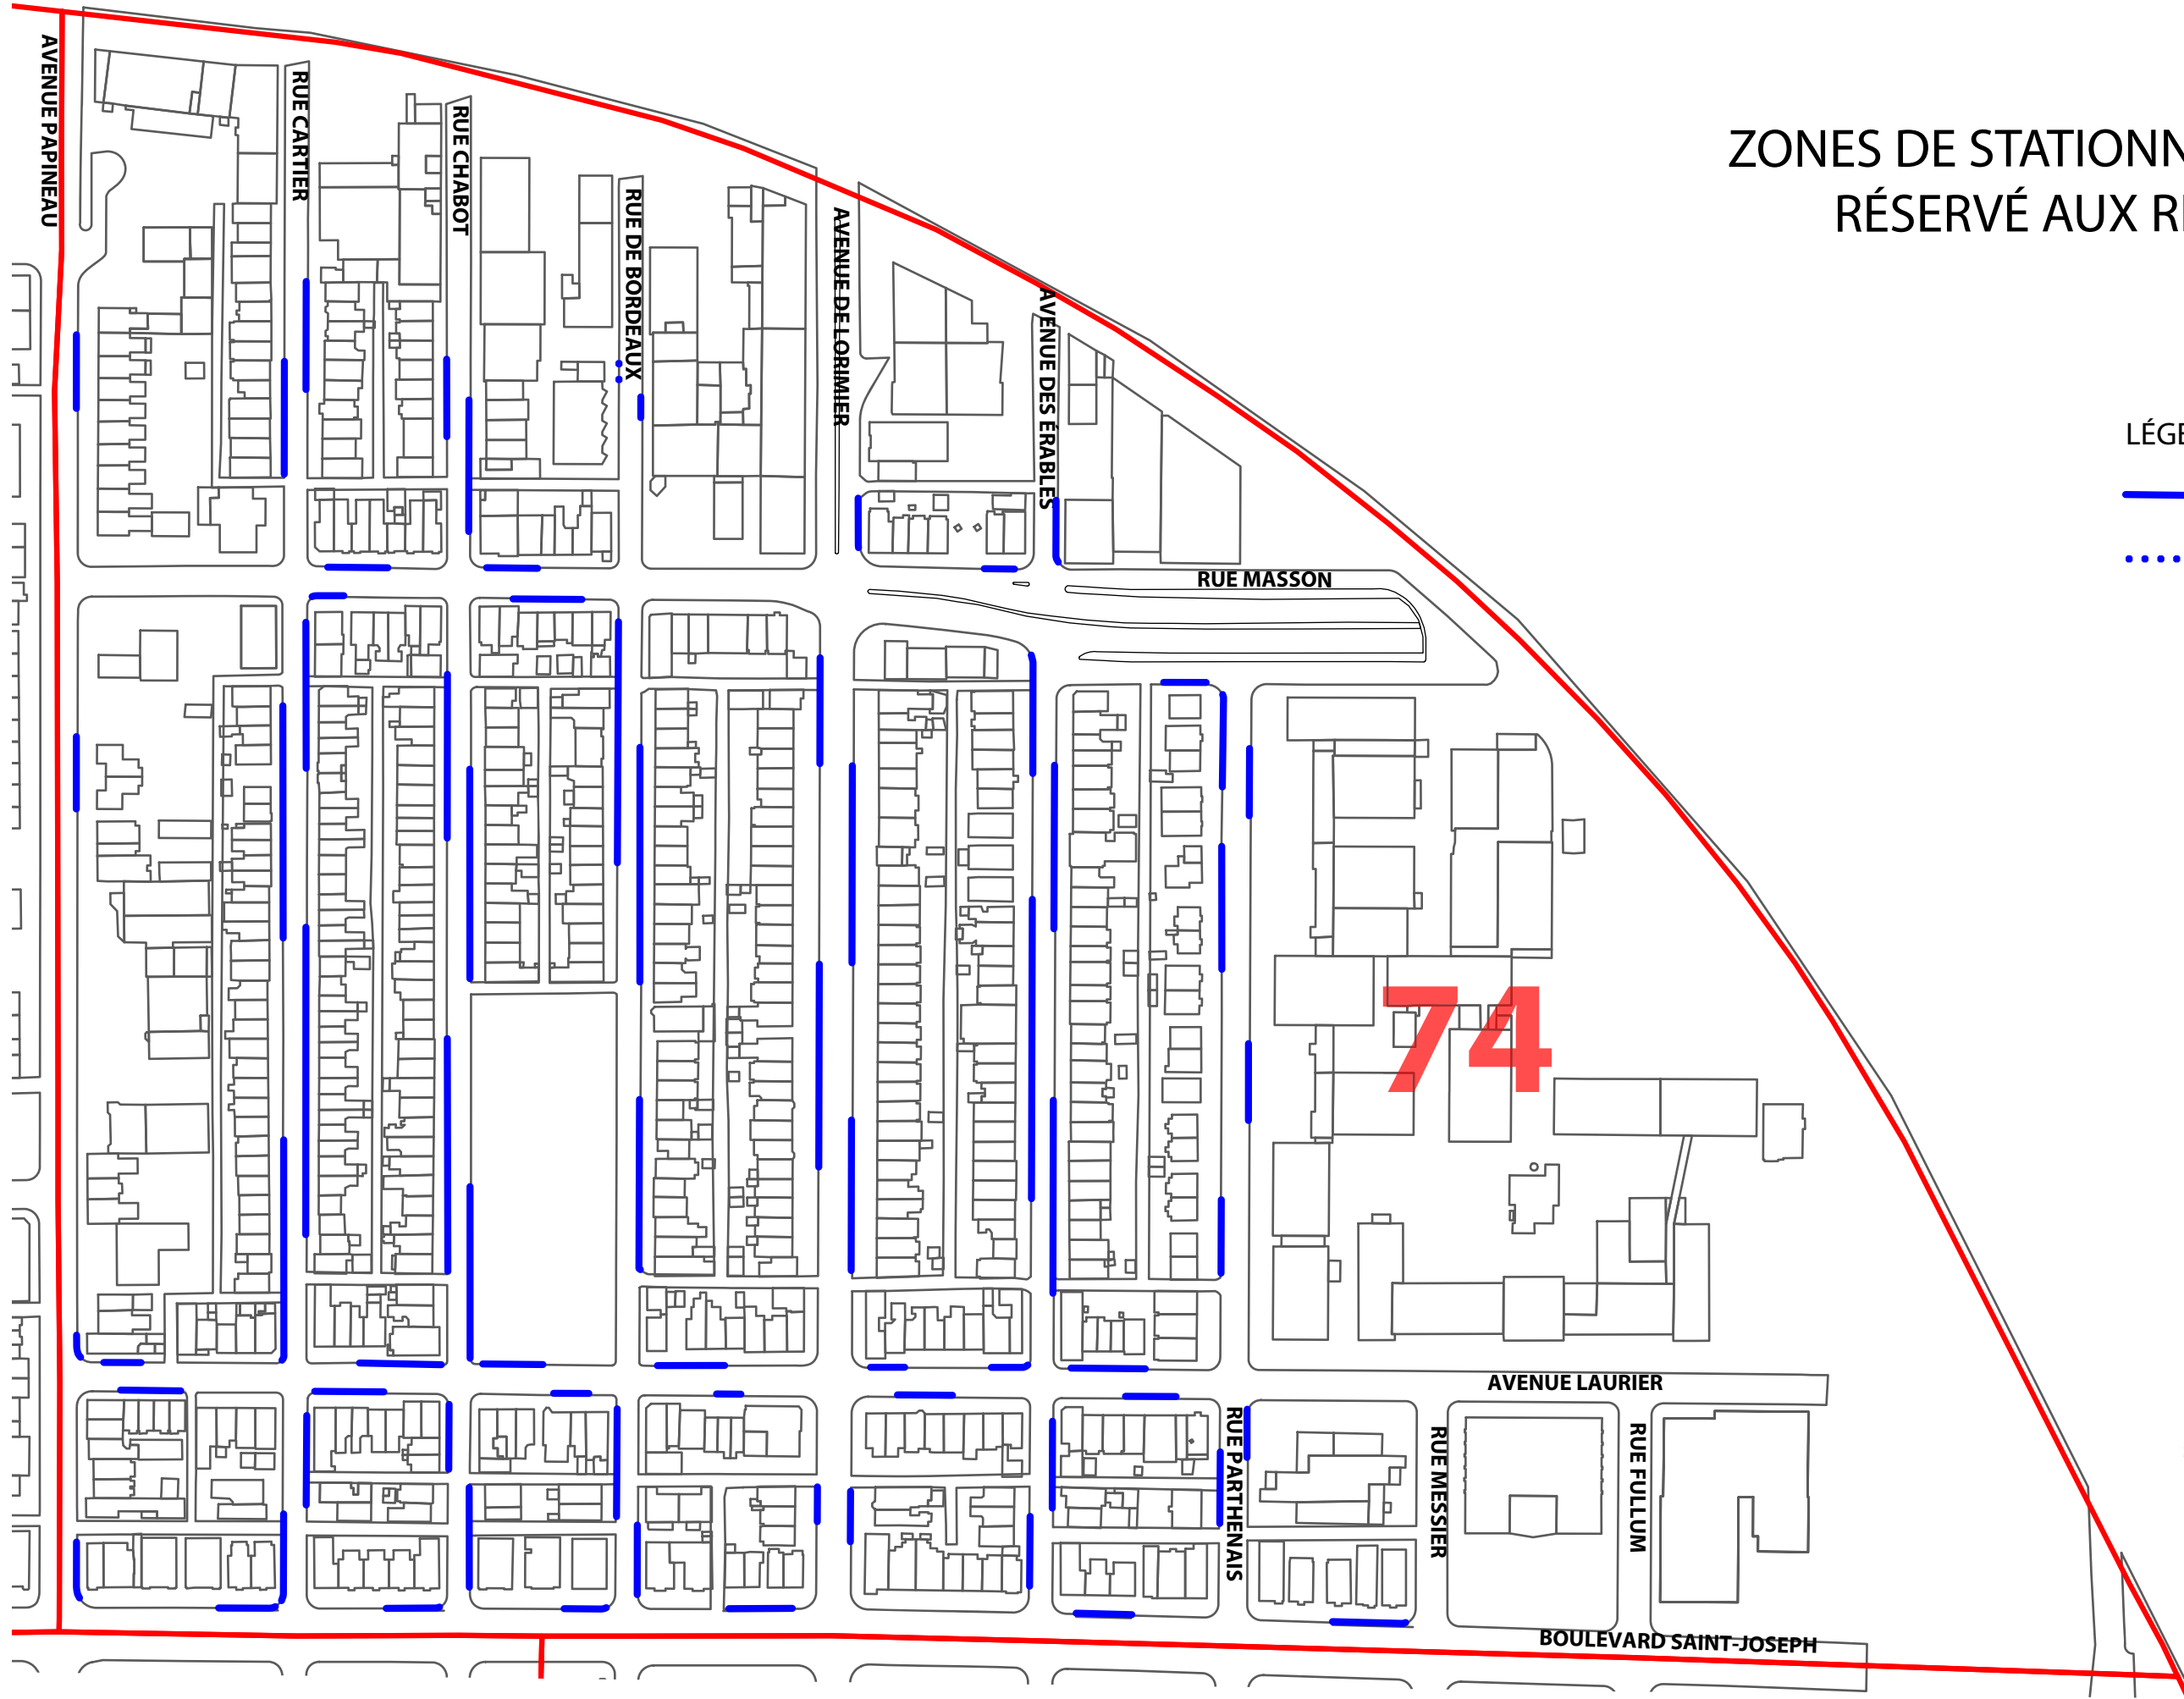

# HORAIRE DES ZONES DE STATIONNEMENT SUR RUE RÉSERVÉ AUX RÉSIDANTS (SRRR) Secteur 74

## LÉGENDE

- Zone de SRRR de 9h à 23h
- ... Zone de SRRR de 18h à 23h

SOURCE: DIRECTION DU DÉVELOPPEMENT DU TERRITOIRE ET DES TRAVAUX PUBLICS  
ARRONDISSEMENT DU PLATEAU-MONT-ROYAL  
DÉCEMBRE 2015