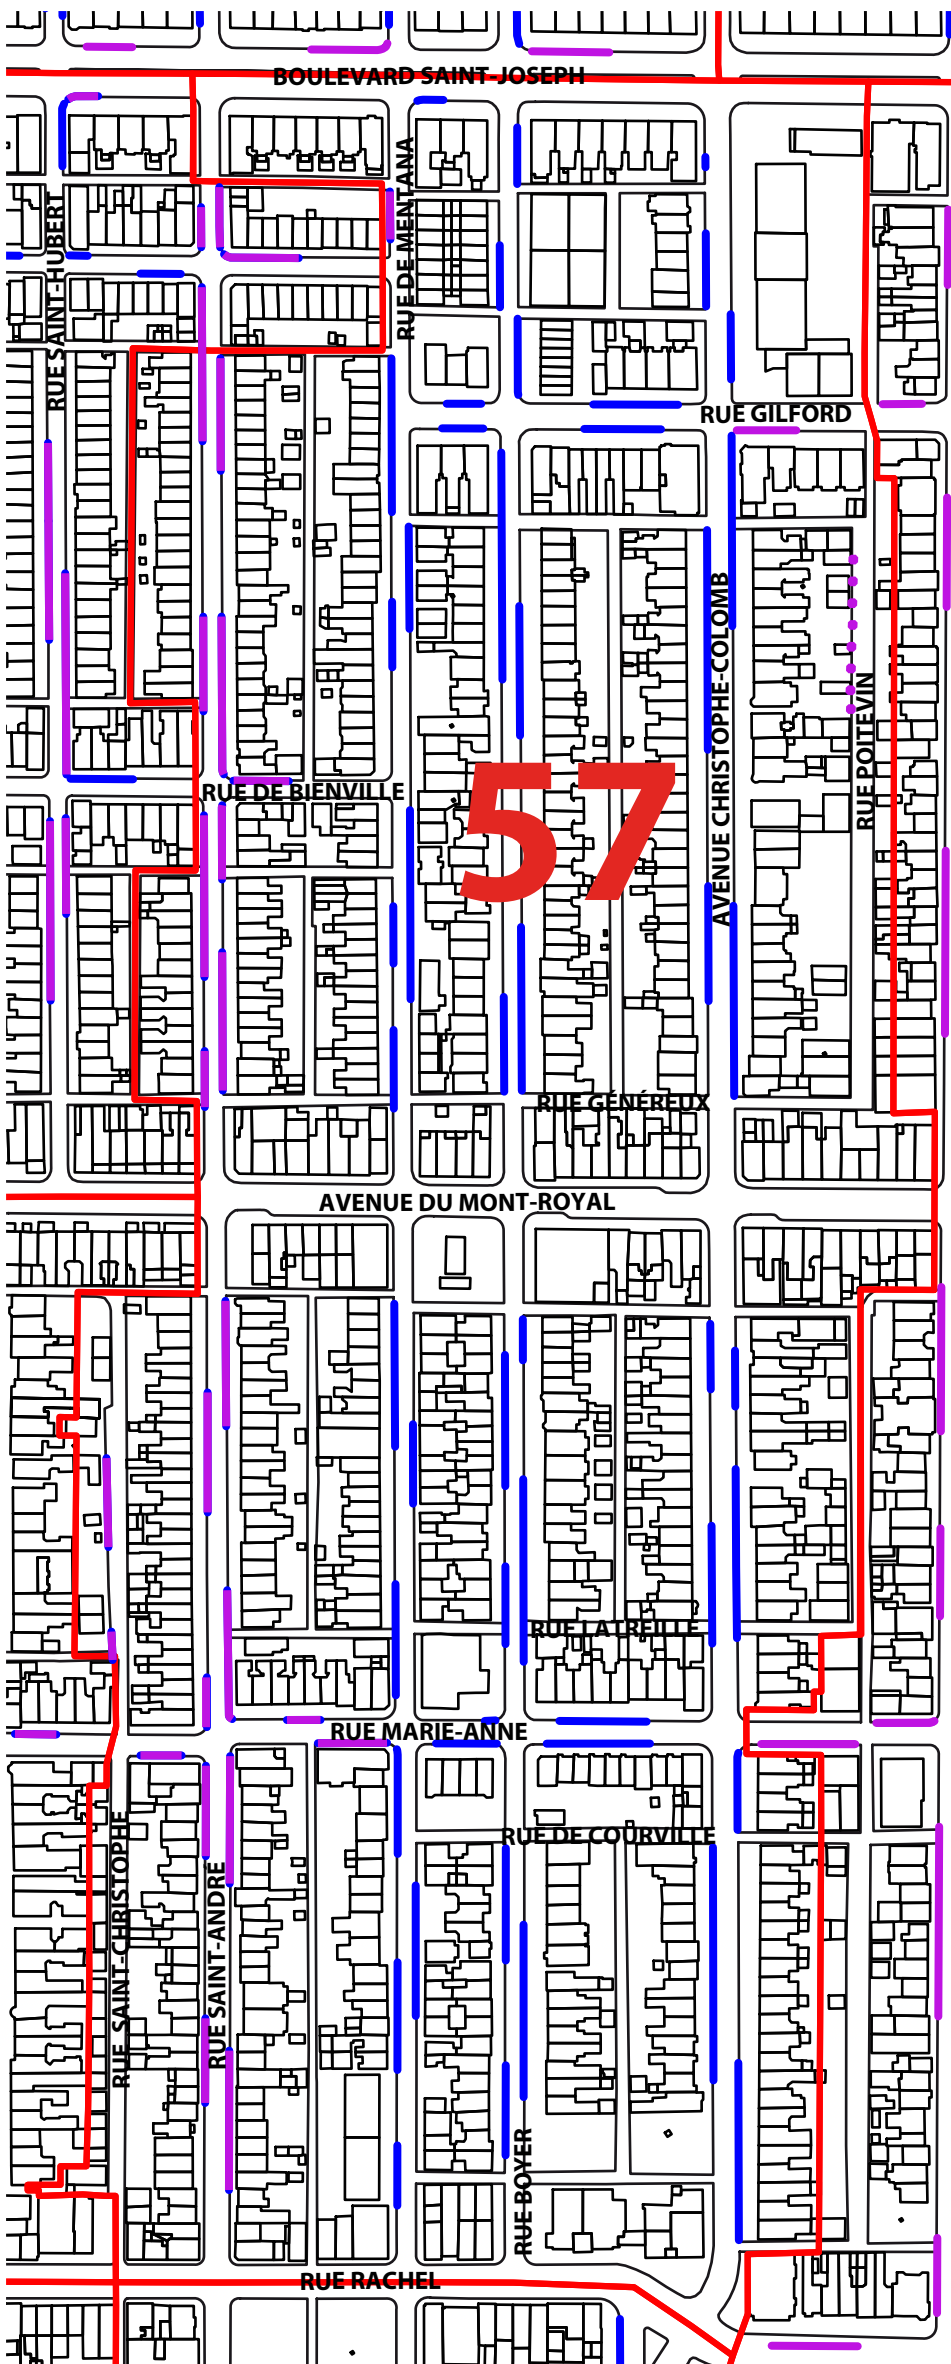

HORAIRE DES ZONES DE STATIONNEMENT SUR RUE RÉSERVÉ AUX RÉSIDANTS (SRRR) Secteur 57

LÉGENDE

- Zone de SRRR de 9h à 23h
- Zone de SRRR en tout temps
- Zone de SRRR pour 2 secteurs
(secteurs 57 et 31)
(secteurs 57 et 43)
(secteurs 57 et 75)

SOURCE: DIRECTION DU DÉVELOPPEMENT DU TERRITOIRE
ET DES TRAVAUX PUBLICS
ARRONDISSEMENT DU PLATEAU-MONT-ROYAL
JUN 2018