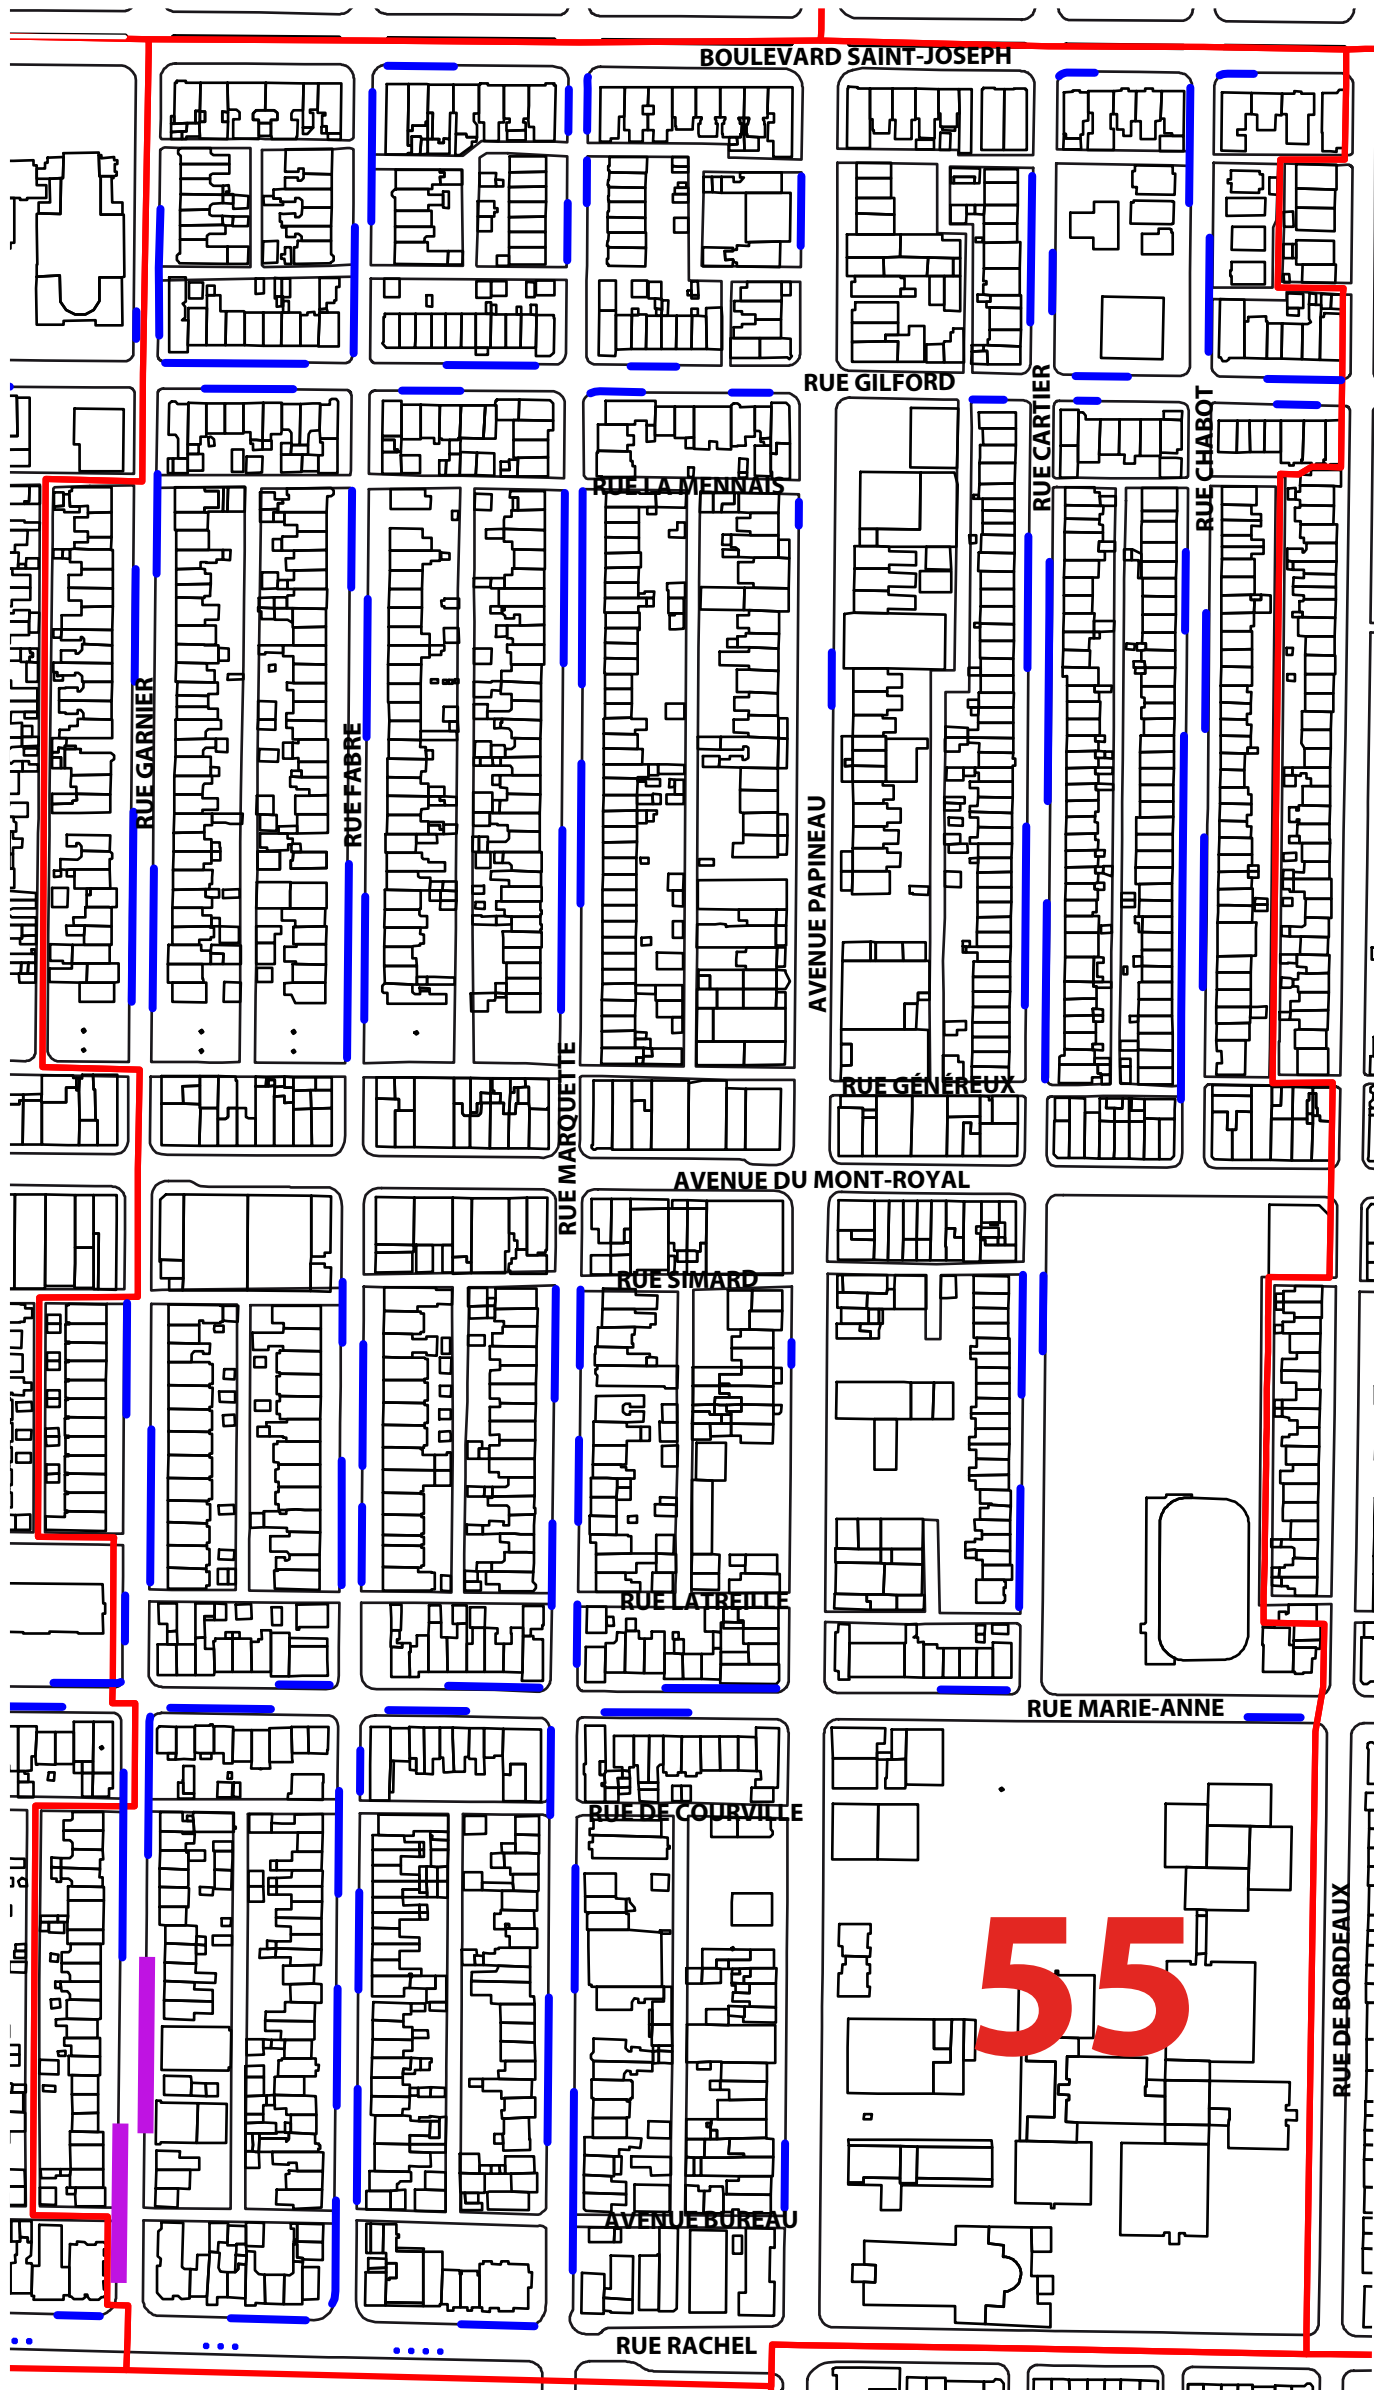

HORAIRE DES ZONES DE STATIONNEMENT SUR RUE RÉSERVÉ AUX RÉSIDANTS (SRRR) Secteur 55

LÉGENDE

- Zone de SRRR de 9h à 23h
- ⋯ Zone de SRRR de 18h à 23h (lundi au vendredi) et 9h à 23h (samedi et dimanche)
- Zone de SRRR pour 2 secteurs (secteurs 55 et 75)