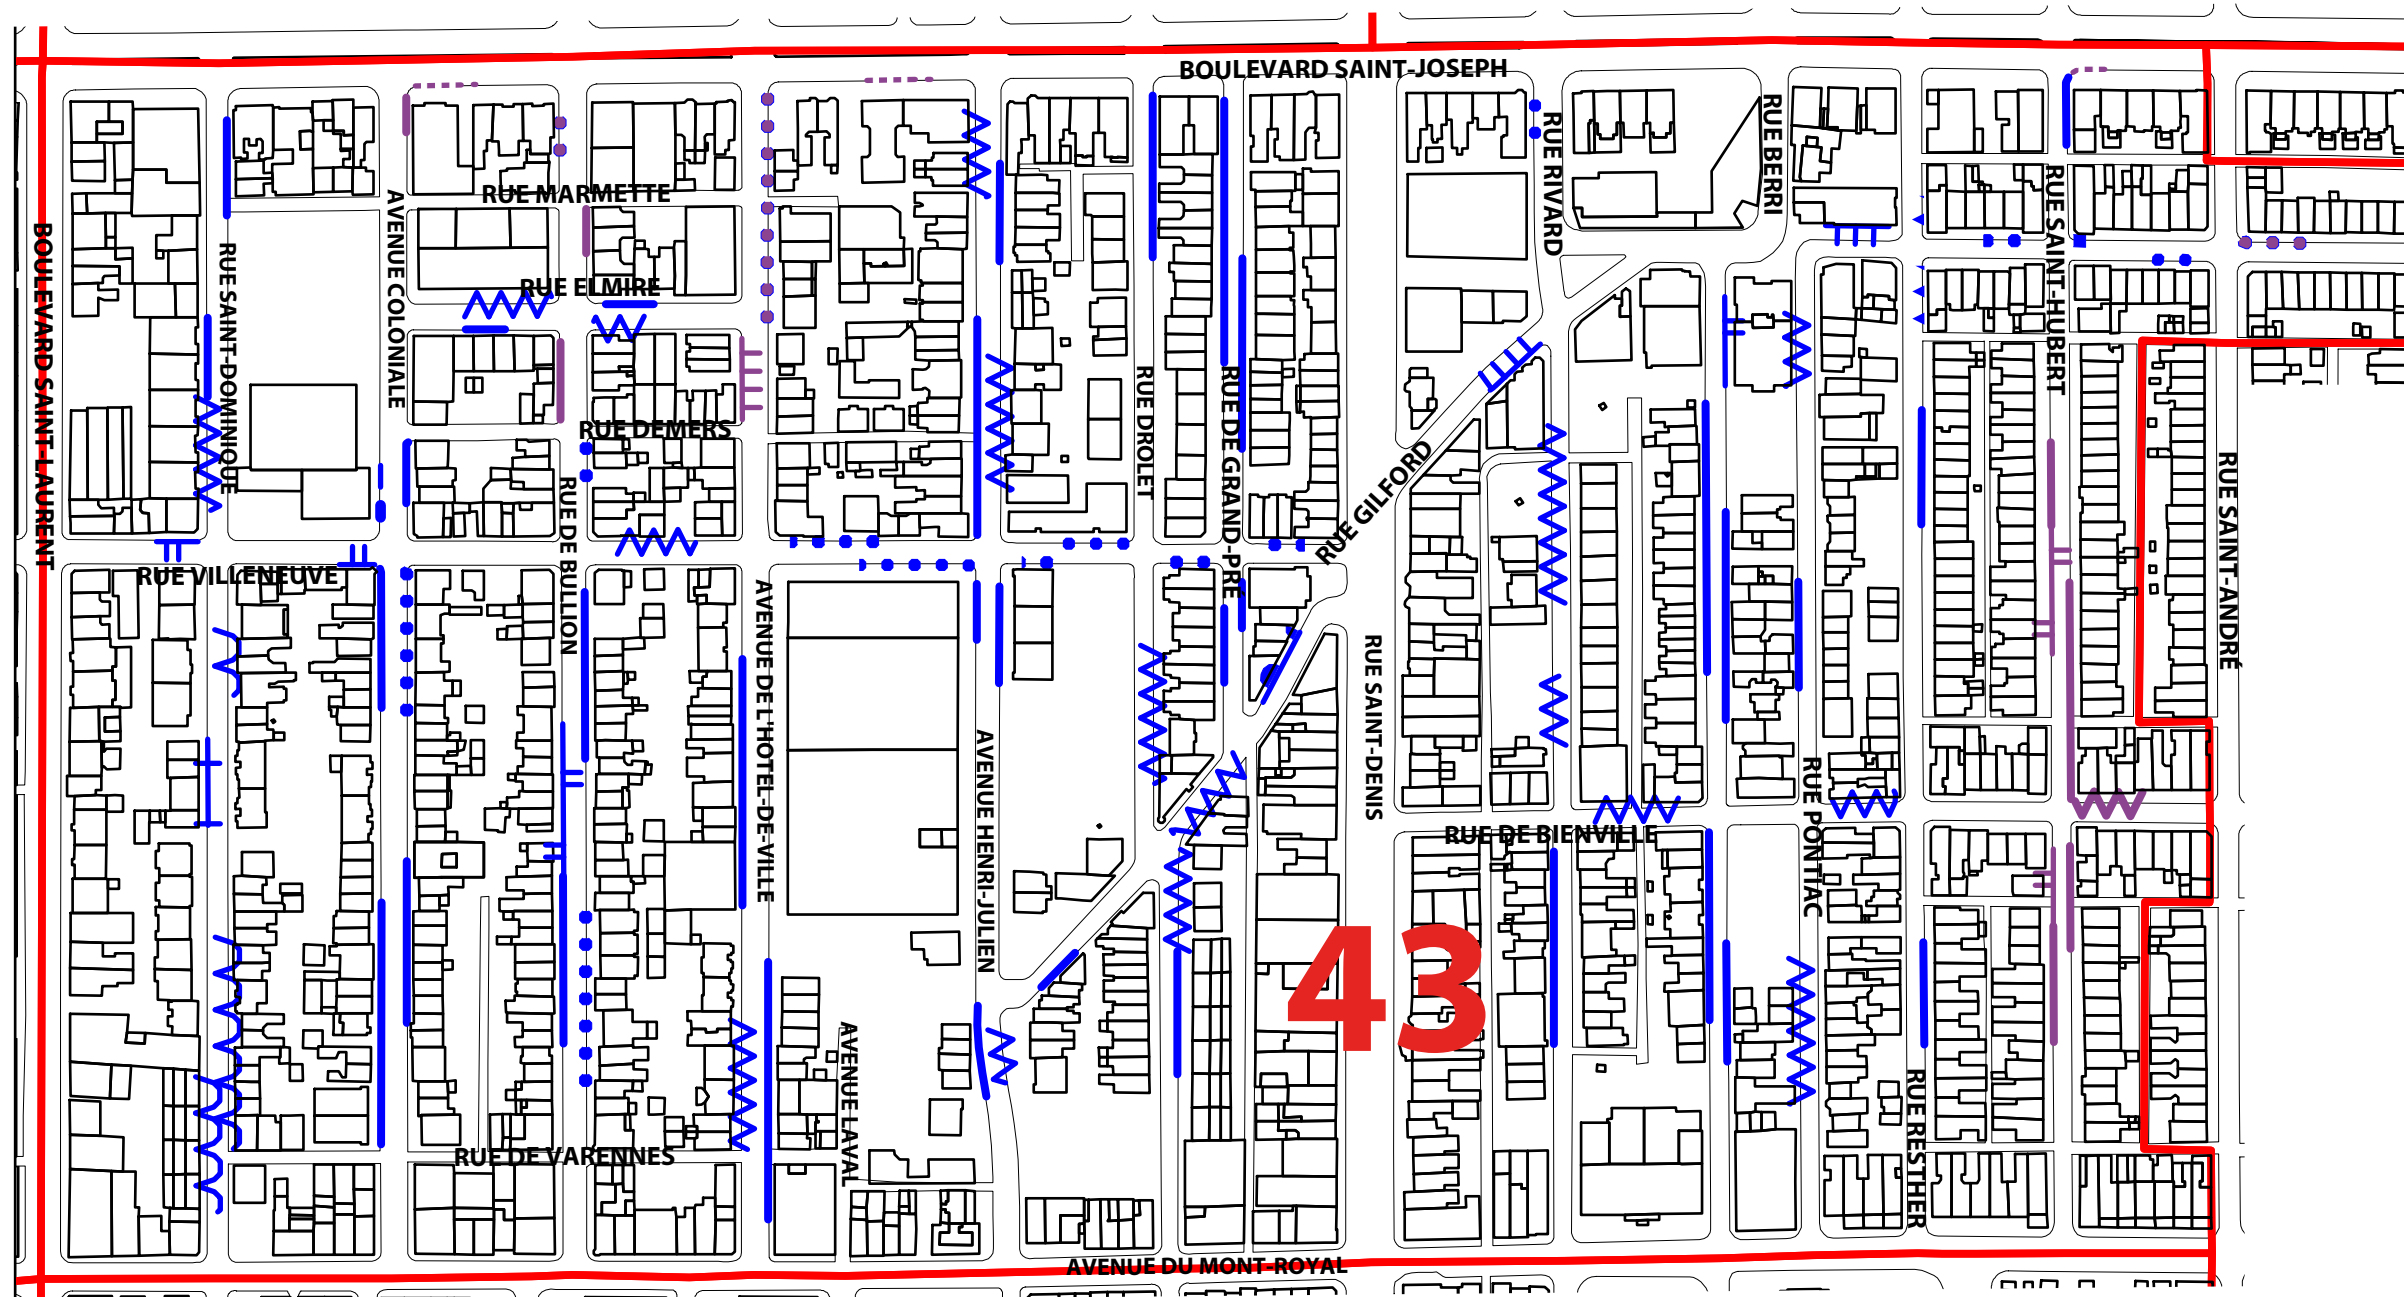

# HORAIRE DES ZONES DE STATIONNEMENT SUR RUE RÉSERVÉ AUX RÉSIDANTS (SRRR) Secteur 43

## LÉGENDE

- ■ ■ ■ Zone de SRRR de 9h à 18h
- ▲ ▲ ▲ Zone de SRRR de 9h à 18h du lundi au vendredi
- ▬▬▬ Zone de SRRR de 9h à 21h
- ▬▬▬ Zone de SRRR de 9h à 23h
- ● ● Zone de SRRR de 15h à 23h
- ⋈ Zone de SRRR de 16h à 3h
- ⋈ Zone de SRRR de 16h à 23h du lundi au vendredi et de 9h à 23h samedi et dimanche
- ⊥ Zone de SRRR de 17h à 23h
- ⊥ Zone de SRRR de 18h à 23h
- ⋯ Zone de SRRR de 18h30 à 23h
- ⊥⊥ Zone de SRRR en tout temps
- ▬ Zone de SRRR pour 2 secteurs (secteurs 42 et 43 ou 43 et 57)