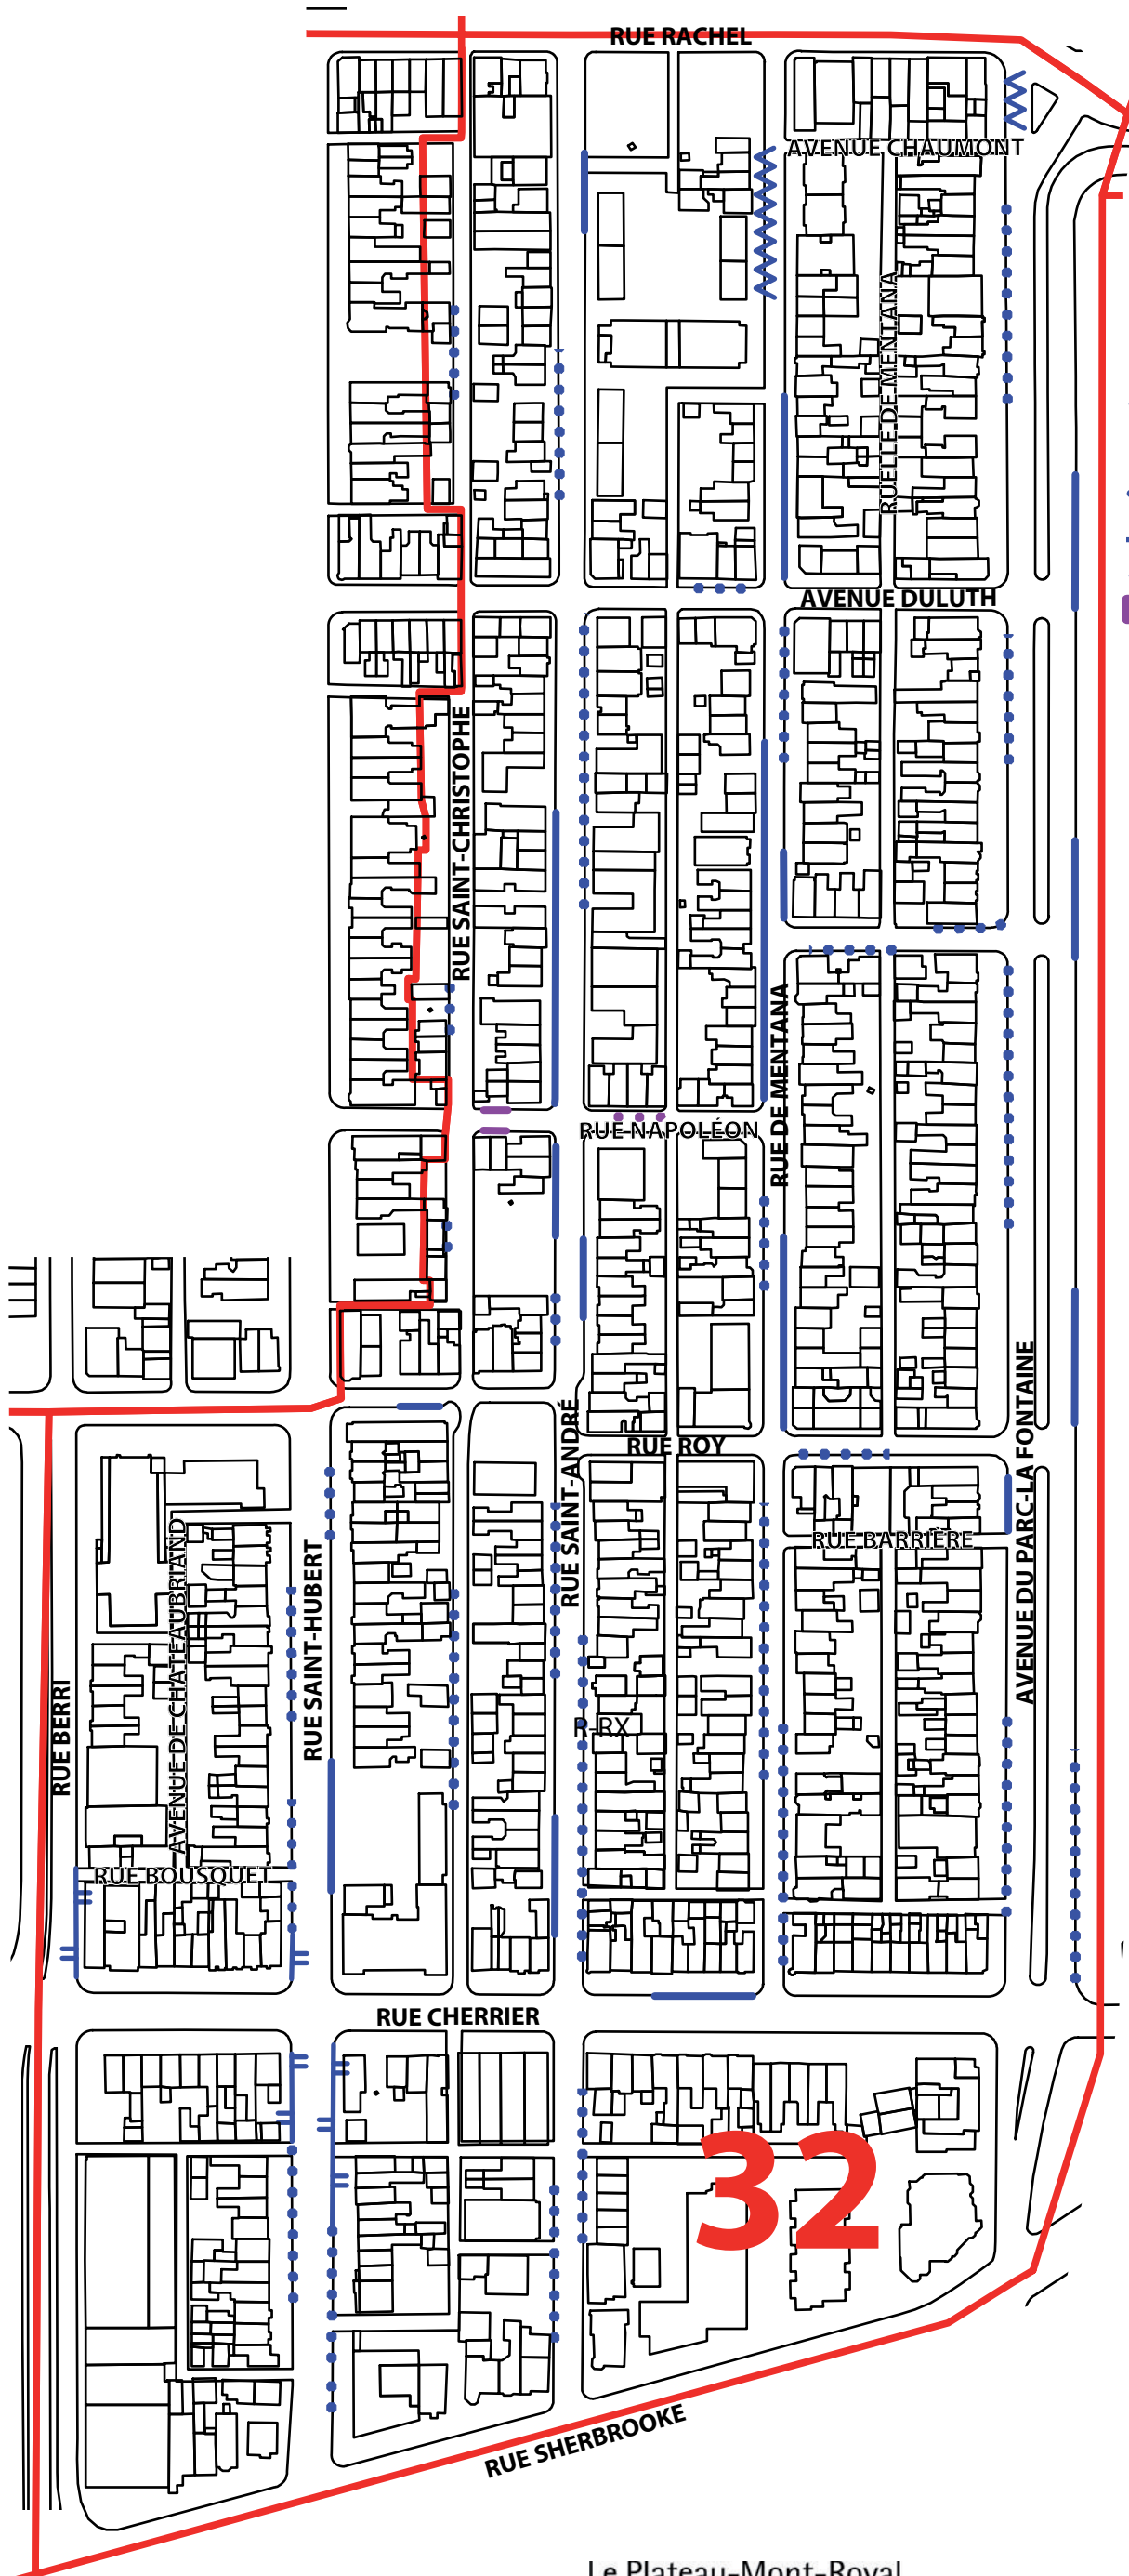

HORAIRE DES ZONES DE STATIONNEMENT SUR RUE RÉSERVÉ AUX RÉSIDANTS (SRRR) Secteur 32

LÉGENDE

-  Zone de SRRR de 9h à 18h (lundi au vendredi)
-  Zone de SRRR de 9h à 23h
-  Zone de SRRR de 15h à 23h
-  Zone de SRRR de 16h à 23h
-  Zone de SRRR en tout temps
-  Zone de SRRR pour 2 secteurs (secteurs 32 et 01)

SOURCE: DIRECTION DU DÉVELOPPEMENT DU TERRITOIRE
ET DES TRAVAUX PUBLICS
ARRONDISSEMENT DU PLATEAU-MONT-ROYAL
AVRIL 2016