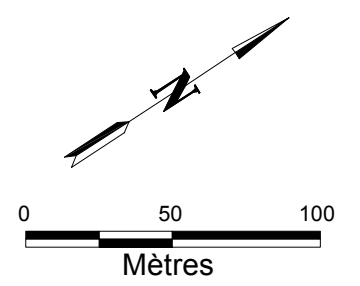

HORAIRE DES ZONES DE STATIONNEMENT SUR RUE RÉSERVÉ AUX RÉSIDANTS (SRRR) Secteur 31

- LÉGENDE**
- ▲ ▲ ▲ ▲ Zone de SRRR de 9h à 18h du lundi au vendredi
 - ~~~~~ Zone de SRRR de 9h à 21h
 - ≡≡≡ Zone de SRRR de 9h à 23h
 - Zone de SRRR de 15h à 9h
 - ~~~~~ Zone de SRRR de 15h à 23h
 - Zone de SRRR de 16h à 23h du lundi au vendredi et de 9h à 23h samedi et dimanche
 - ≡≡≡ Zone de SRRR de 16h à 23h
 - - - - Zone de SRRR en tout temps
 - Zone de SRRR pour 2 secteurs (secteurs 31 et 57)