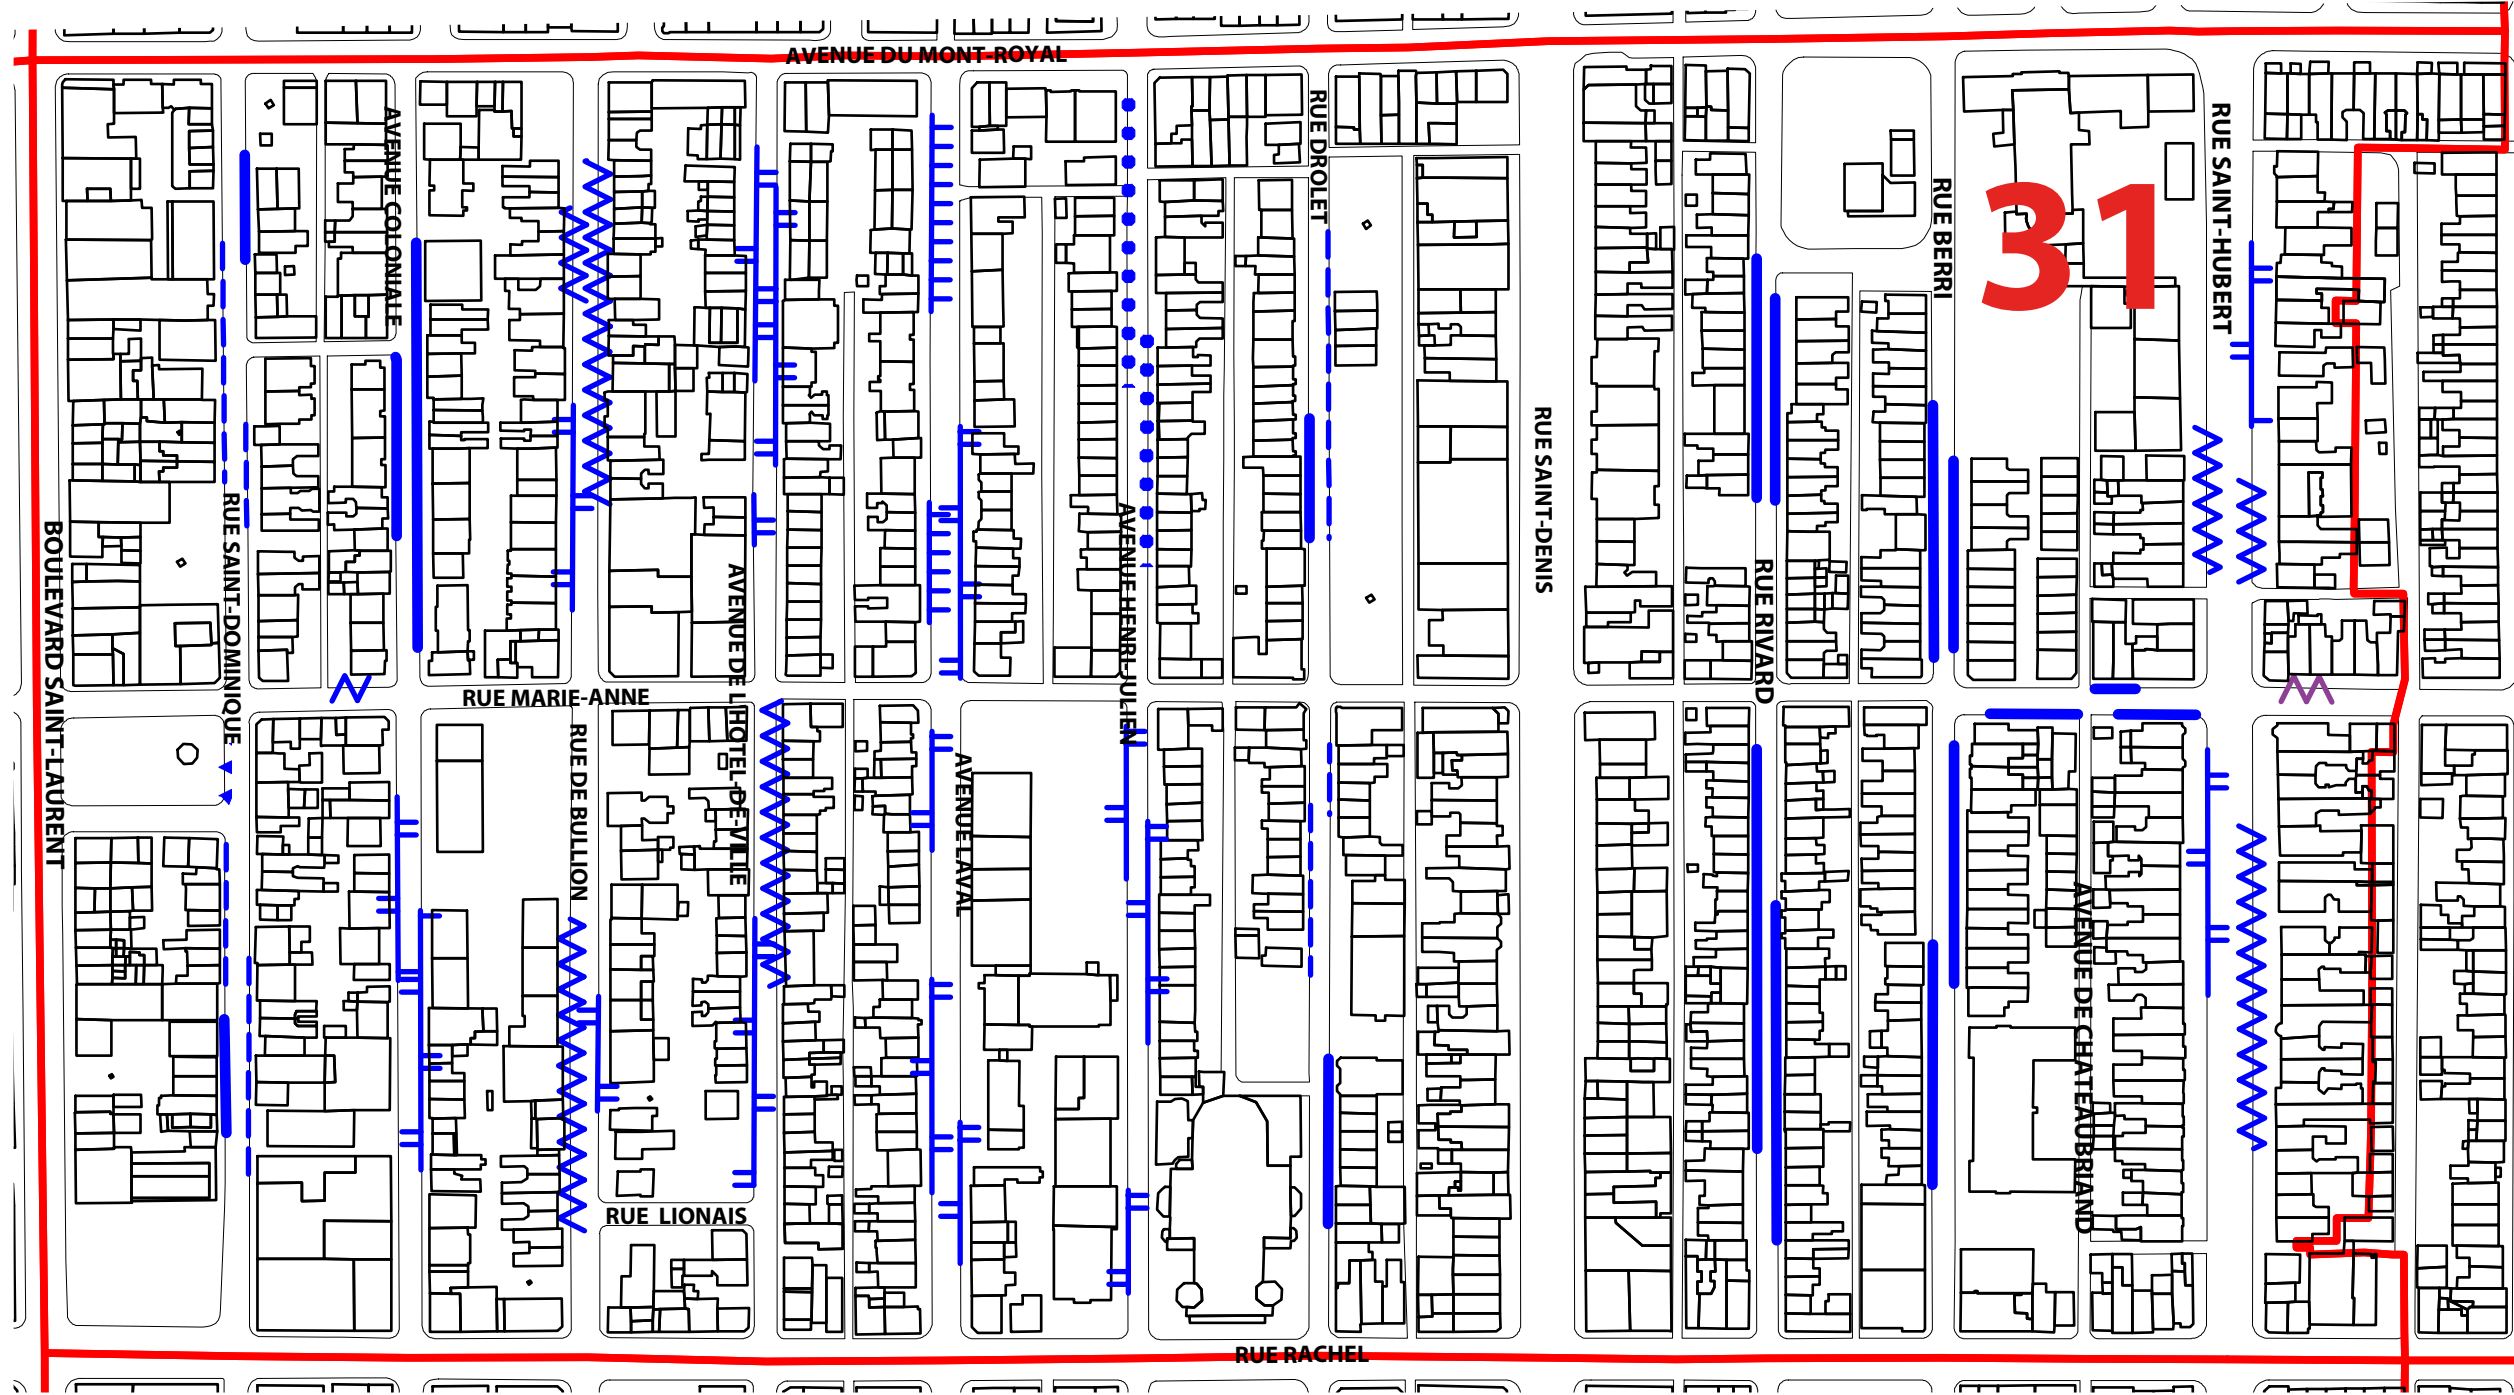

HORAIRE DES ZONES DE STATIONNEMENT SUR RUE RÉSERVÉ AUX RÉSIDANTS (SRRR) Secteur 31

- LÉGENDE**
- ▲ ▲ ▲ ▲ Zone de SRRR de 9h à 18h du lundi au vendredi
 - ~~~~~ Zone de SRRR de 9h à 21h
 - ≡≡≡ Zone de SRRR de 9h à 23h
 - Zone de SRRR de 15h à 9h
 - ~~~~~ Zone de SRRR de 15h à 23h
 - Zone de SRRR de 16h à 23h du lundi au vendredi et de 9h à 23h samedi et dimanche
 - ≡≡≡ Zone de SRRR de 16h à 23h
 - - - - Zone de SRRR en tout temps
 - Zone de SRRR pour 2 secteurs (secteurs 31 et 57)

SOURCE: DIRECTION DU DÉVELOPPEMENT DU TERRITOIRE ET DES TRAVAUX PUBLICS
ARRONDISSEMENT DU PLATEAU-MONT-ROYAL
OCTOBRE 2018