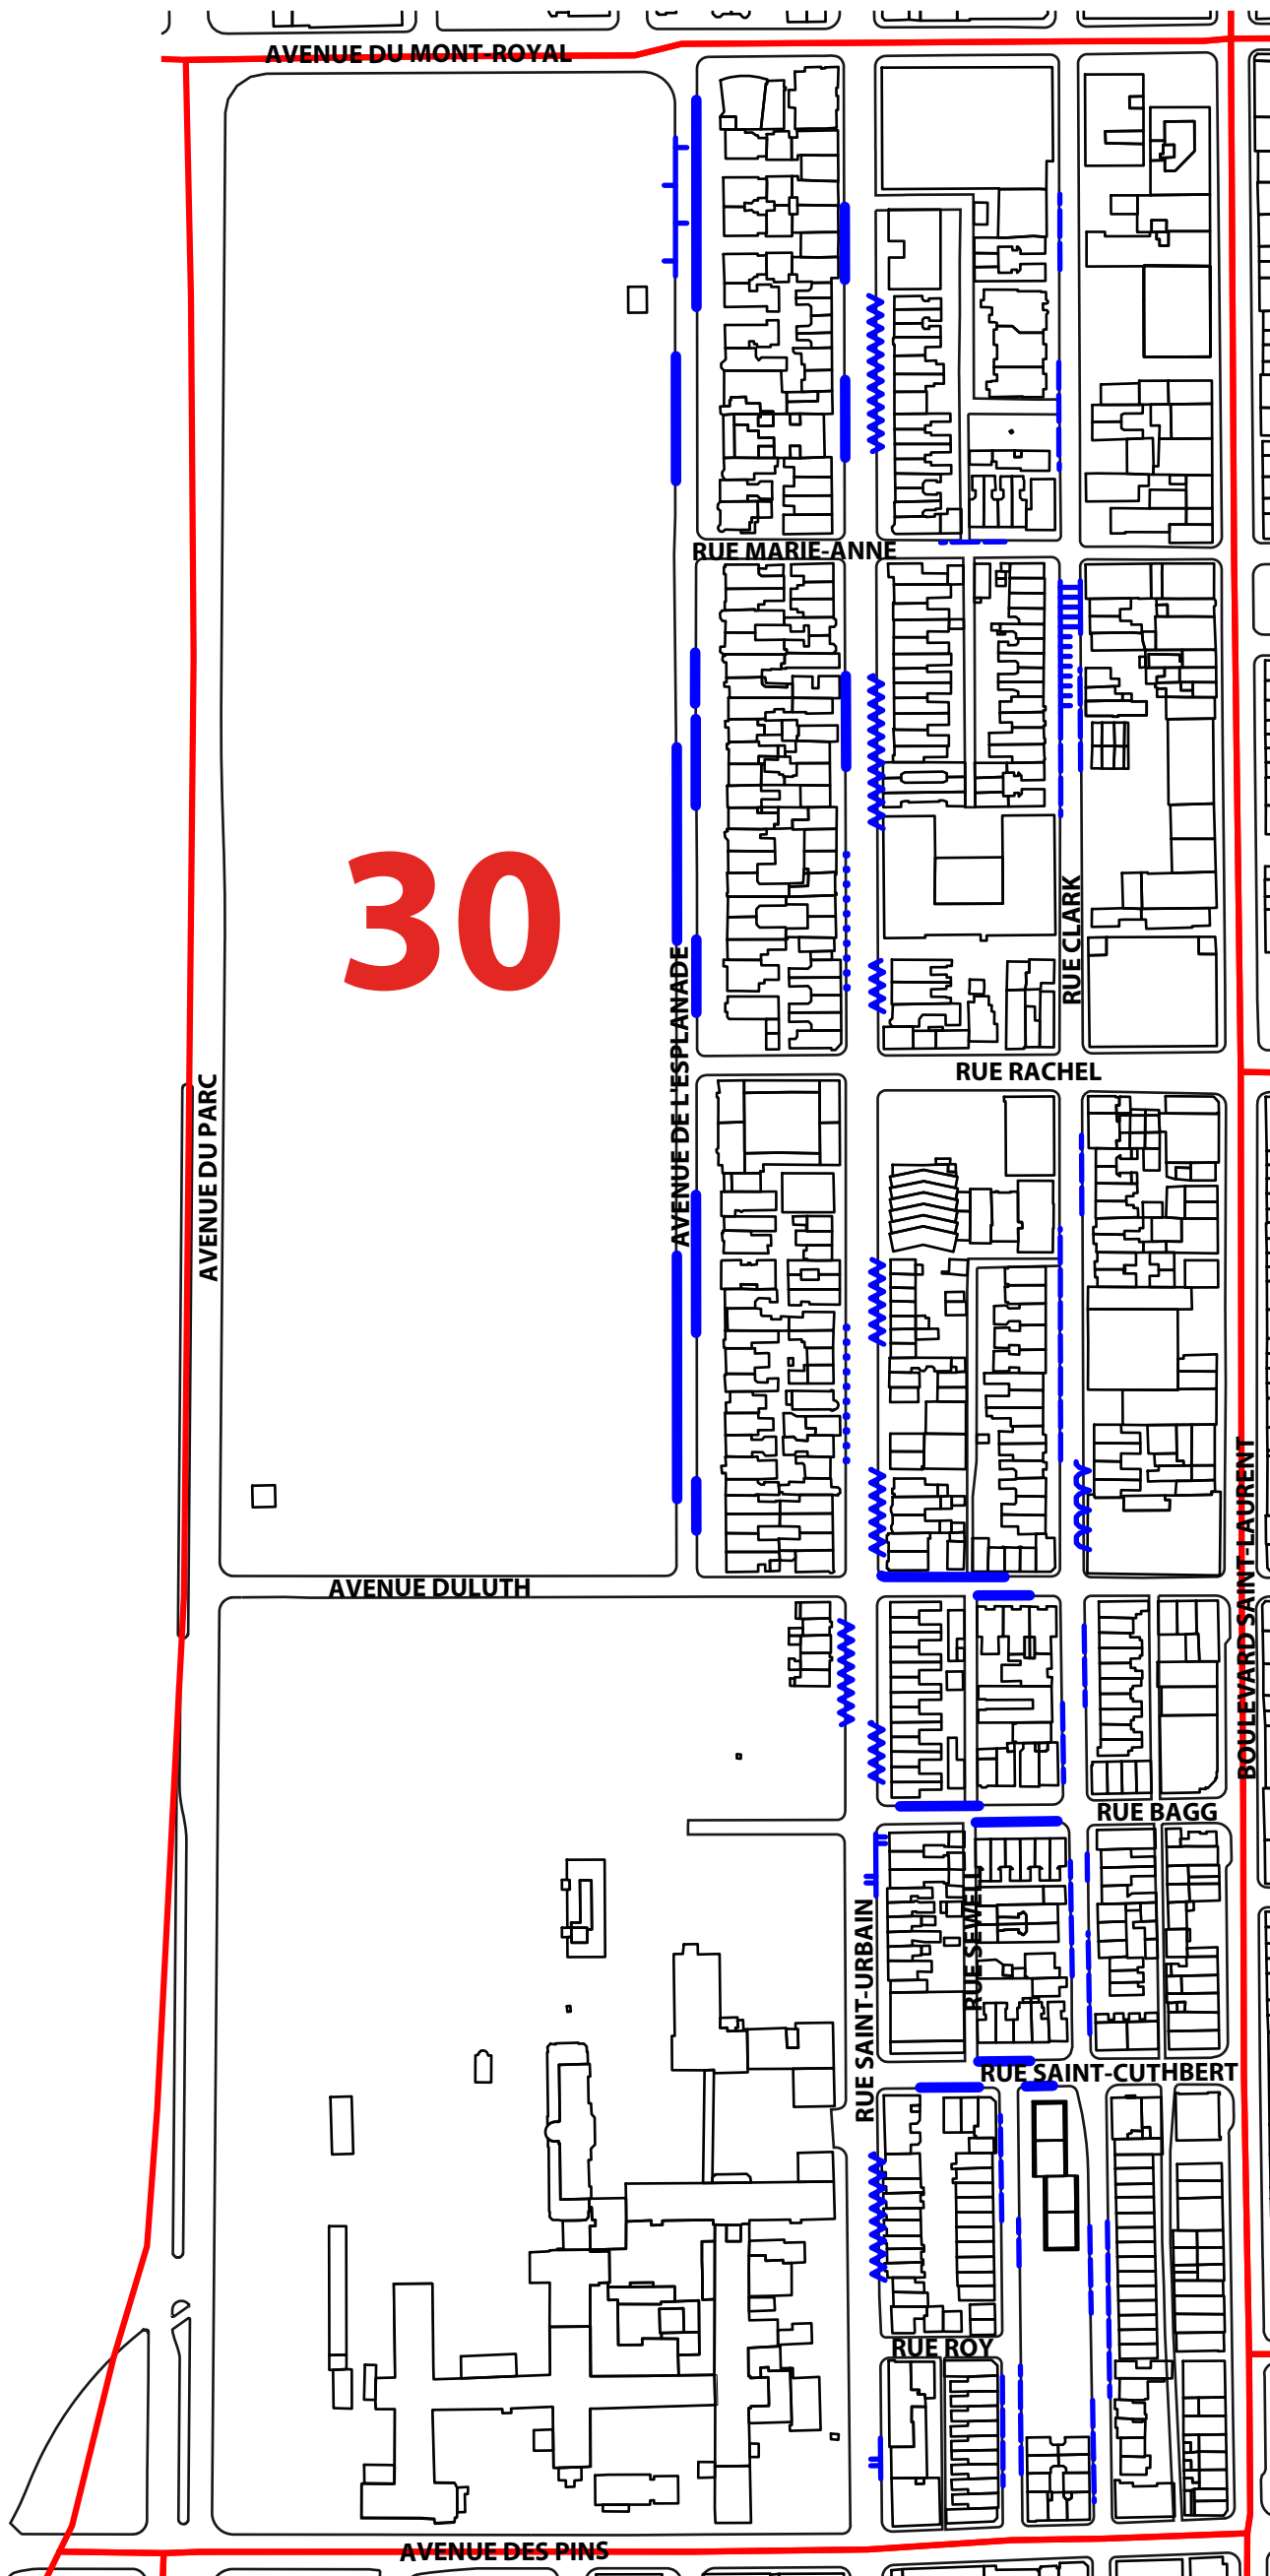

HORAIRE DES ZONES DE STATIONNEMENT SUR RUE RÉSERVÉ AUX RÉSIDANTS (SRRR) Secteur 30

LÉGENDE

- Zone de SRRR de 9h à 17h
- Zone de SRRR de 9h à 23h
- ~~~~~ Zone de SRRR de 9h30 à 23h
- ~~~~~ Zone de SRRR de 17h à 3h
- ~~~~~ Zone de SRRR de 17h à 9h
- Zone de SRRR de 17h à 23h
- ⊥⊥⊥ Zone de SRRR de 17h à 23h (lundi au vendredi)
- ⊥⊥⊥ Zone de SRRR de 18h à 23h
- Zone de SRRR en tout temps

SOURCE: DIRECTION DU DÉVELOPPEMENT DU TERRITOIRE ET DES TRAVAUX PUBLICS
ARRONDISSEMENT DU PLATEAU-MONT-ROYAL
AOÛT 2018