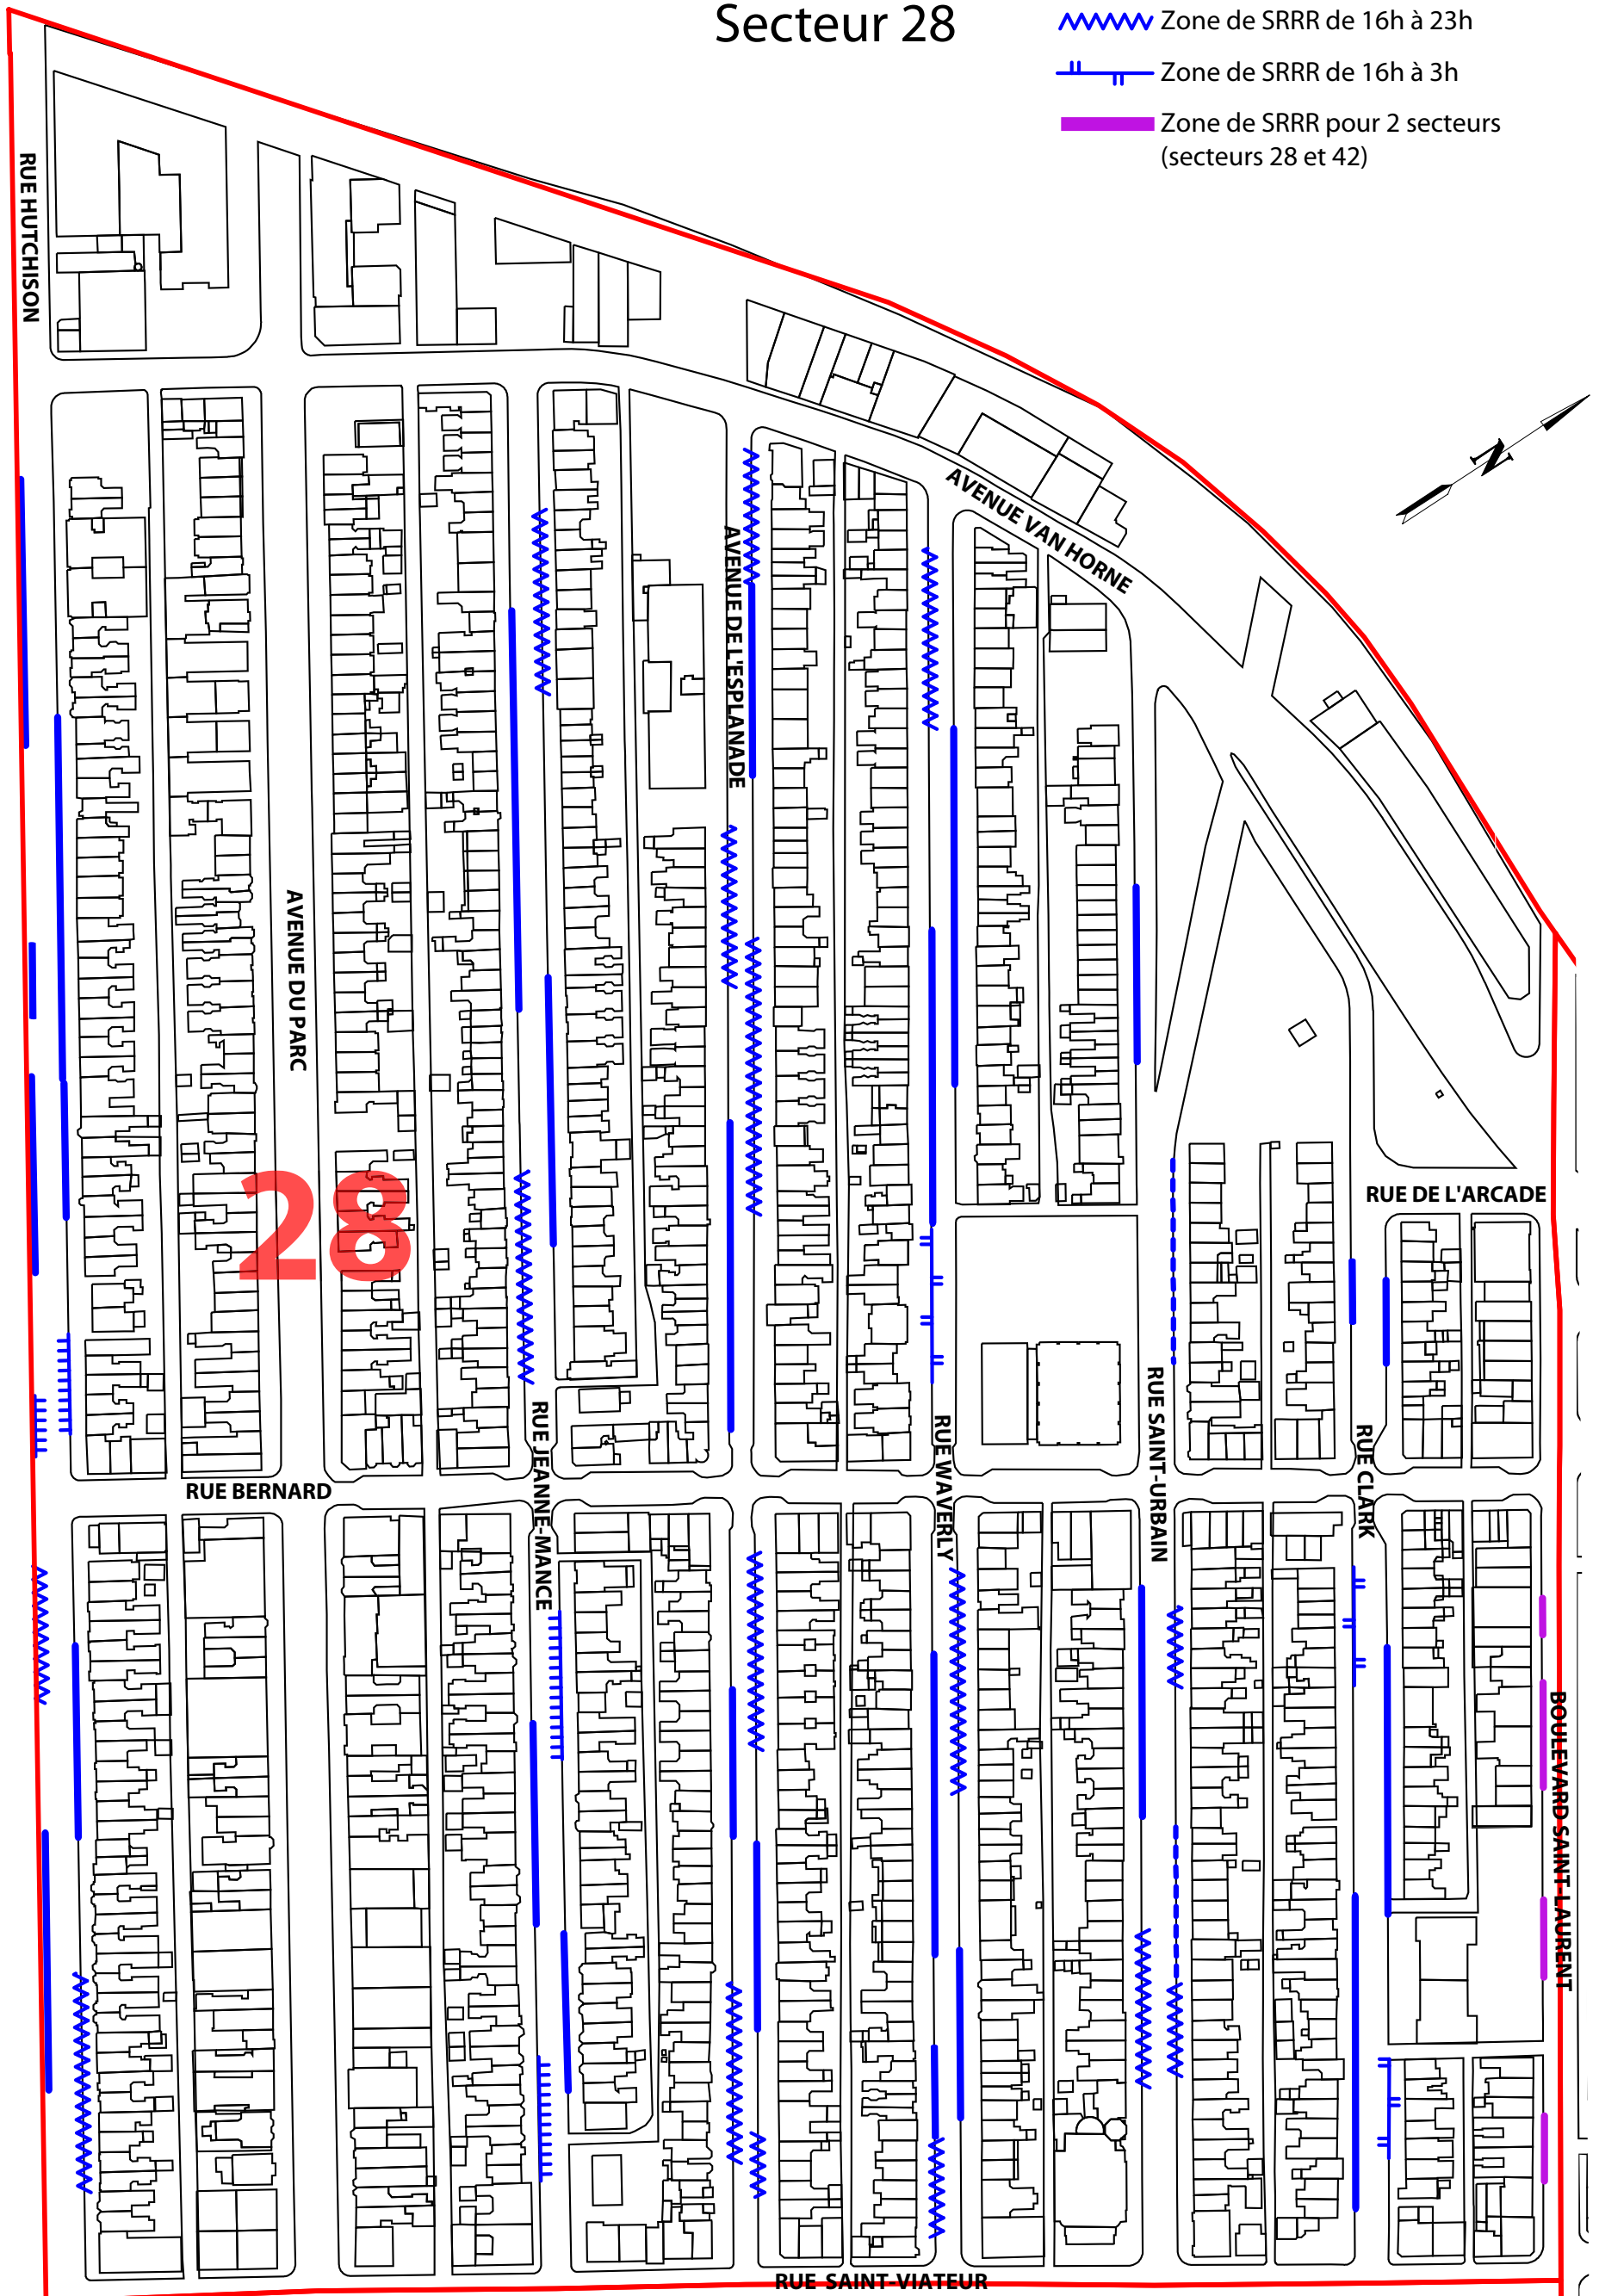

HORAIRE DES ZONES DE STATIONNEMENT SUR RUE RÉSERVÉ AUX RÉSIDANTS (SRRR) Secteur 28

LÉGENDE

-  Zone de SRRR de 9h à 23h
-  Zone de SRRR de 9h30 à 23h
-  Zone de SRRR de 15h30 à 23h
-  Zone de SRRR de 16h à 23h
-  Zone de SRRR de 16h à 3h
-  Zone de SRRR pour 2 secteurs (secteurs 28 et 42)

SOURCE: DIRECTION DU DÉVELOPPEMENT DU TERRITOIRE ET DES TRAVAUX PUBLICS
ARRONDISSEMENT DU PLATEAU-MONT-ROYAL
DÉCEMBRE 2017