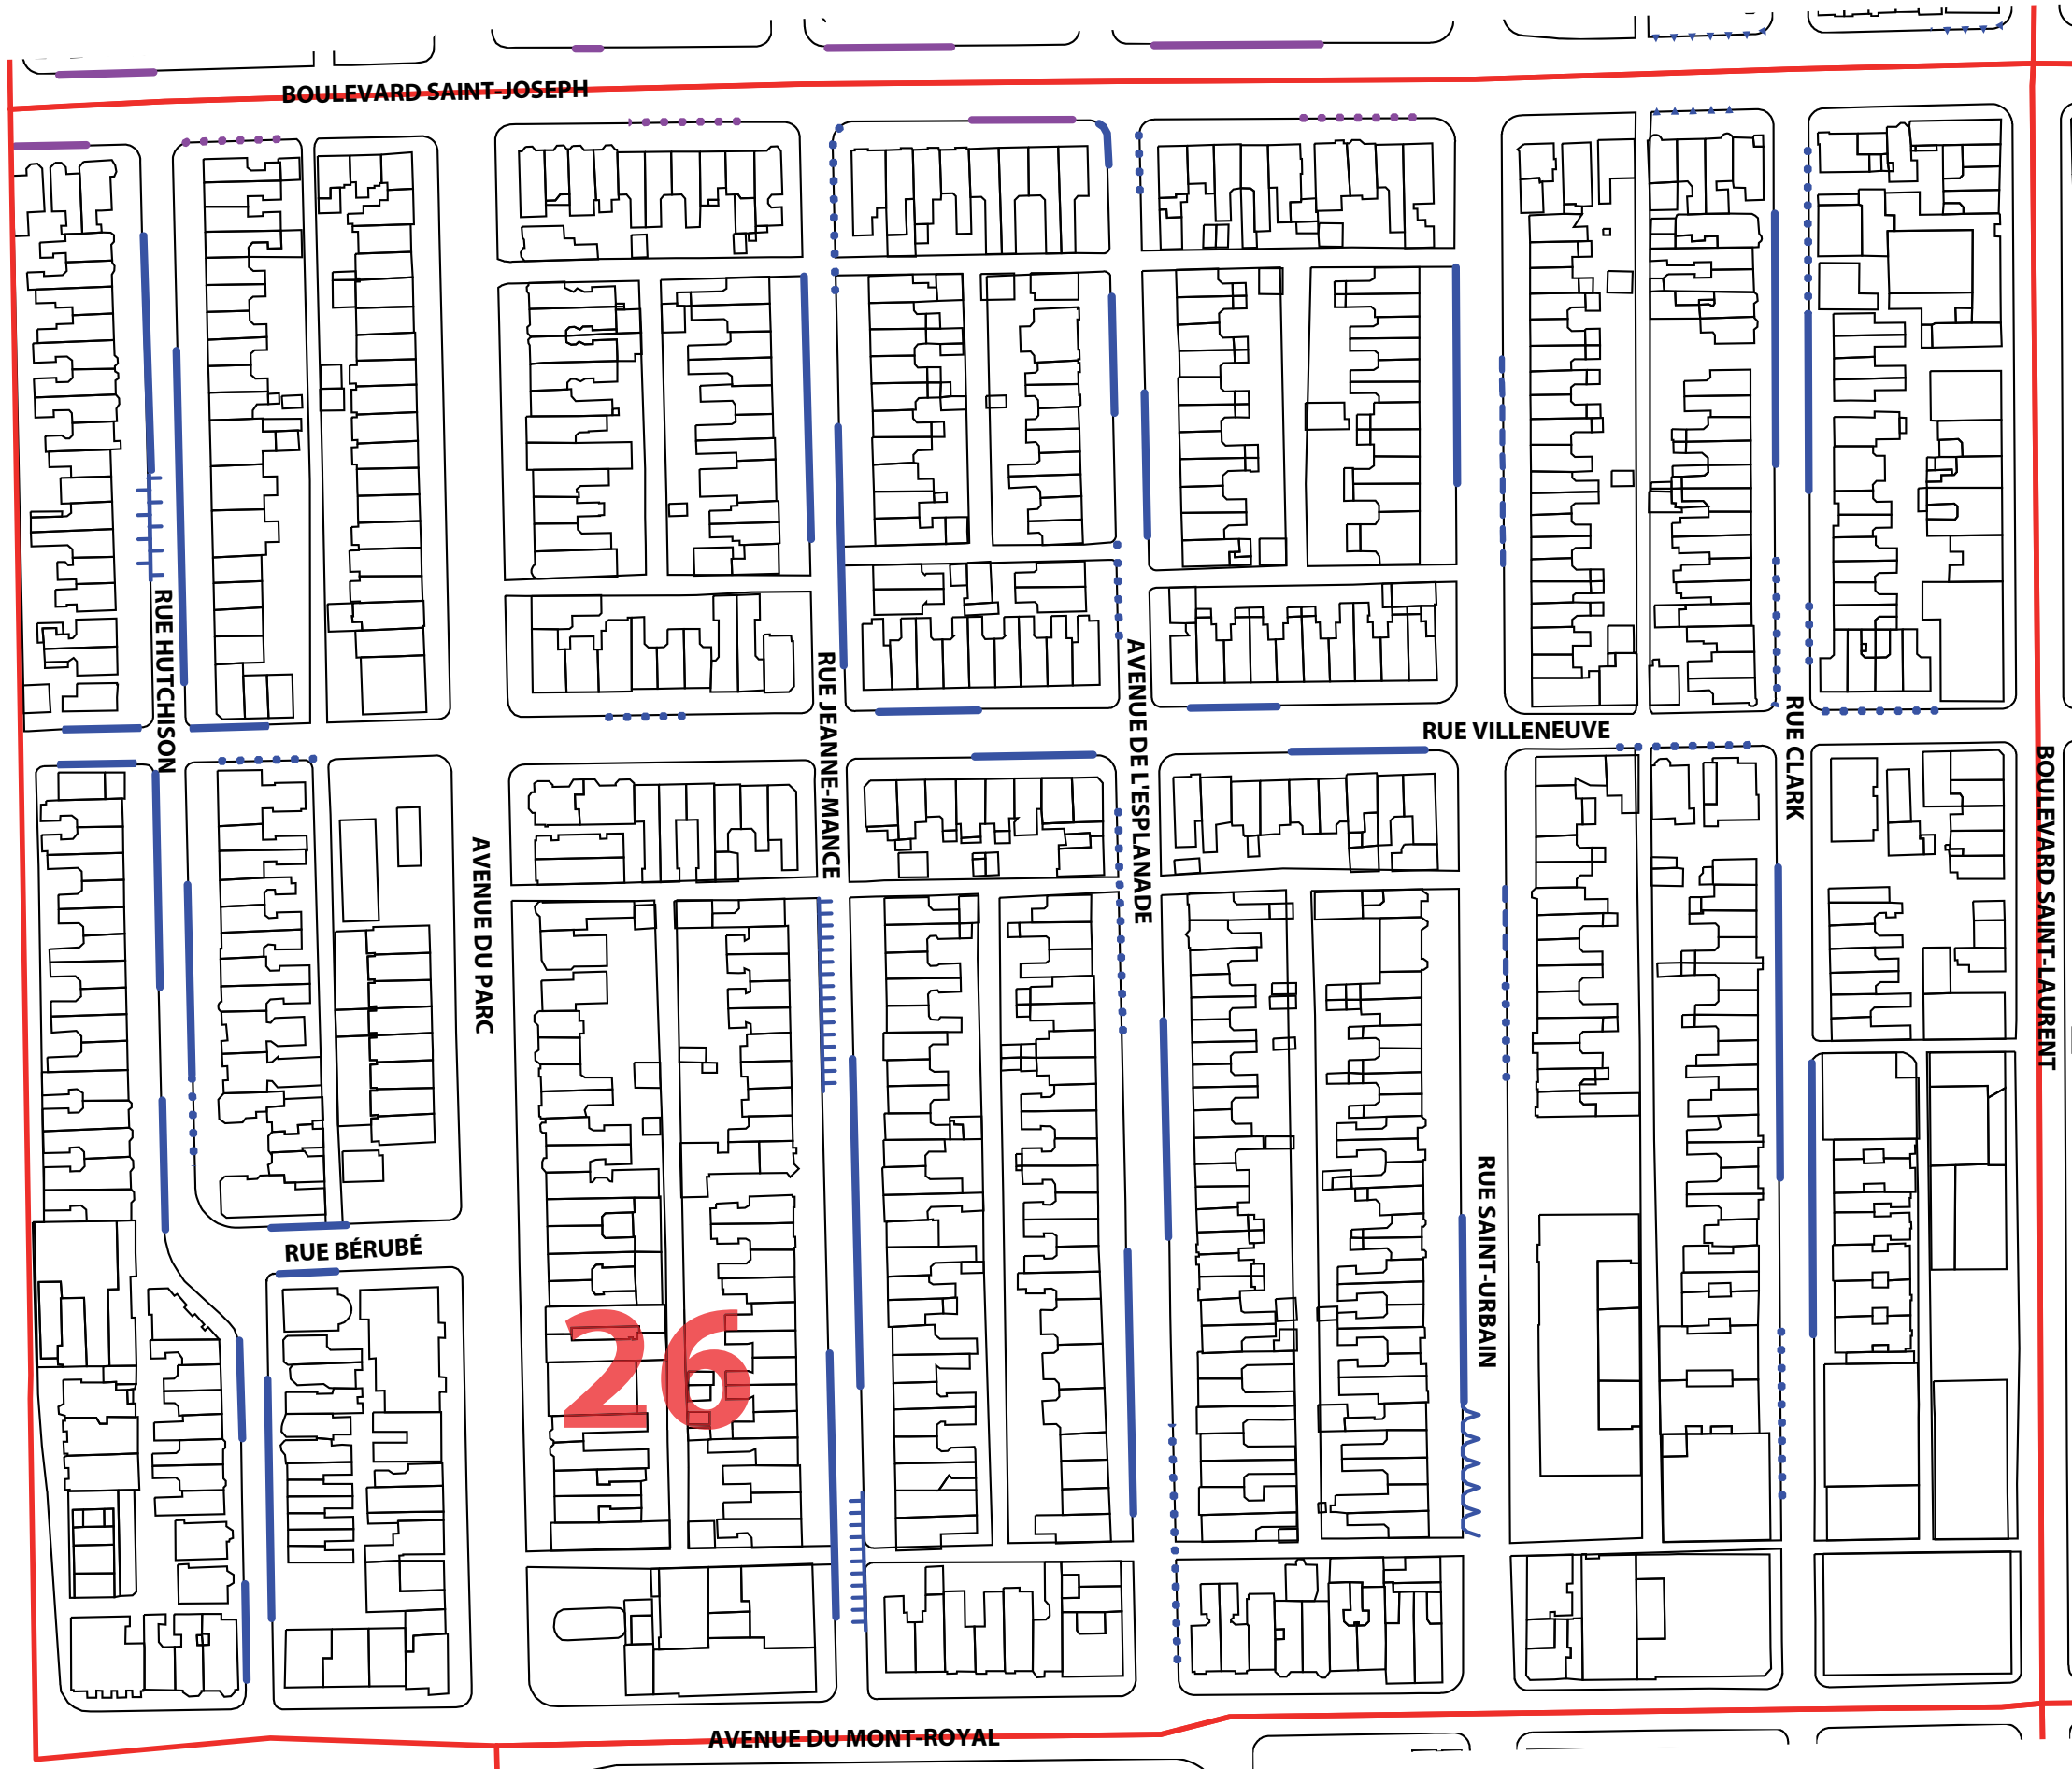

HORAIRE DES ZONES DE STATIONNEMENT SUR RUE RÉSERVÉ AUX RÉSIDANTS (SRRR) Secteur 26

LÉGENDE

-  Zone de SRRR de 9h à 23h
-  Zone de SRRR de 9h30 à 23h
-  Zone de SRRR de 15h00 à 23h
-  Zone de SRRR de 17h à 23h
-  Zone de SRRR de 18h à 23h
-  Zone de SRRR de 18h30 à 23h
-  Zone de SRRR en tout temps
-  Zone de SRRR pour 2 secteurs (secteurs 26 et 27)

SOURCE: DIRECTION DU DÉVELOPPEMENT DU TERRITOIRE ET DES TRAVAUX PUBLICS
ARRONDISSEMENT DU PLATEAU-MONT-ROYAL
FÉVRIER 2018