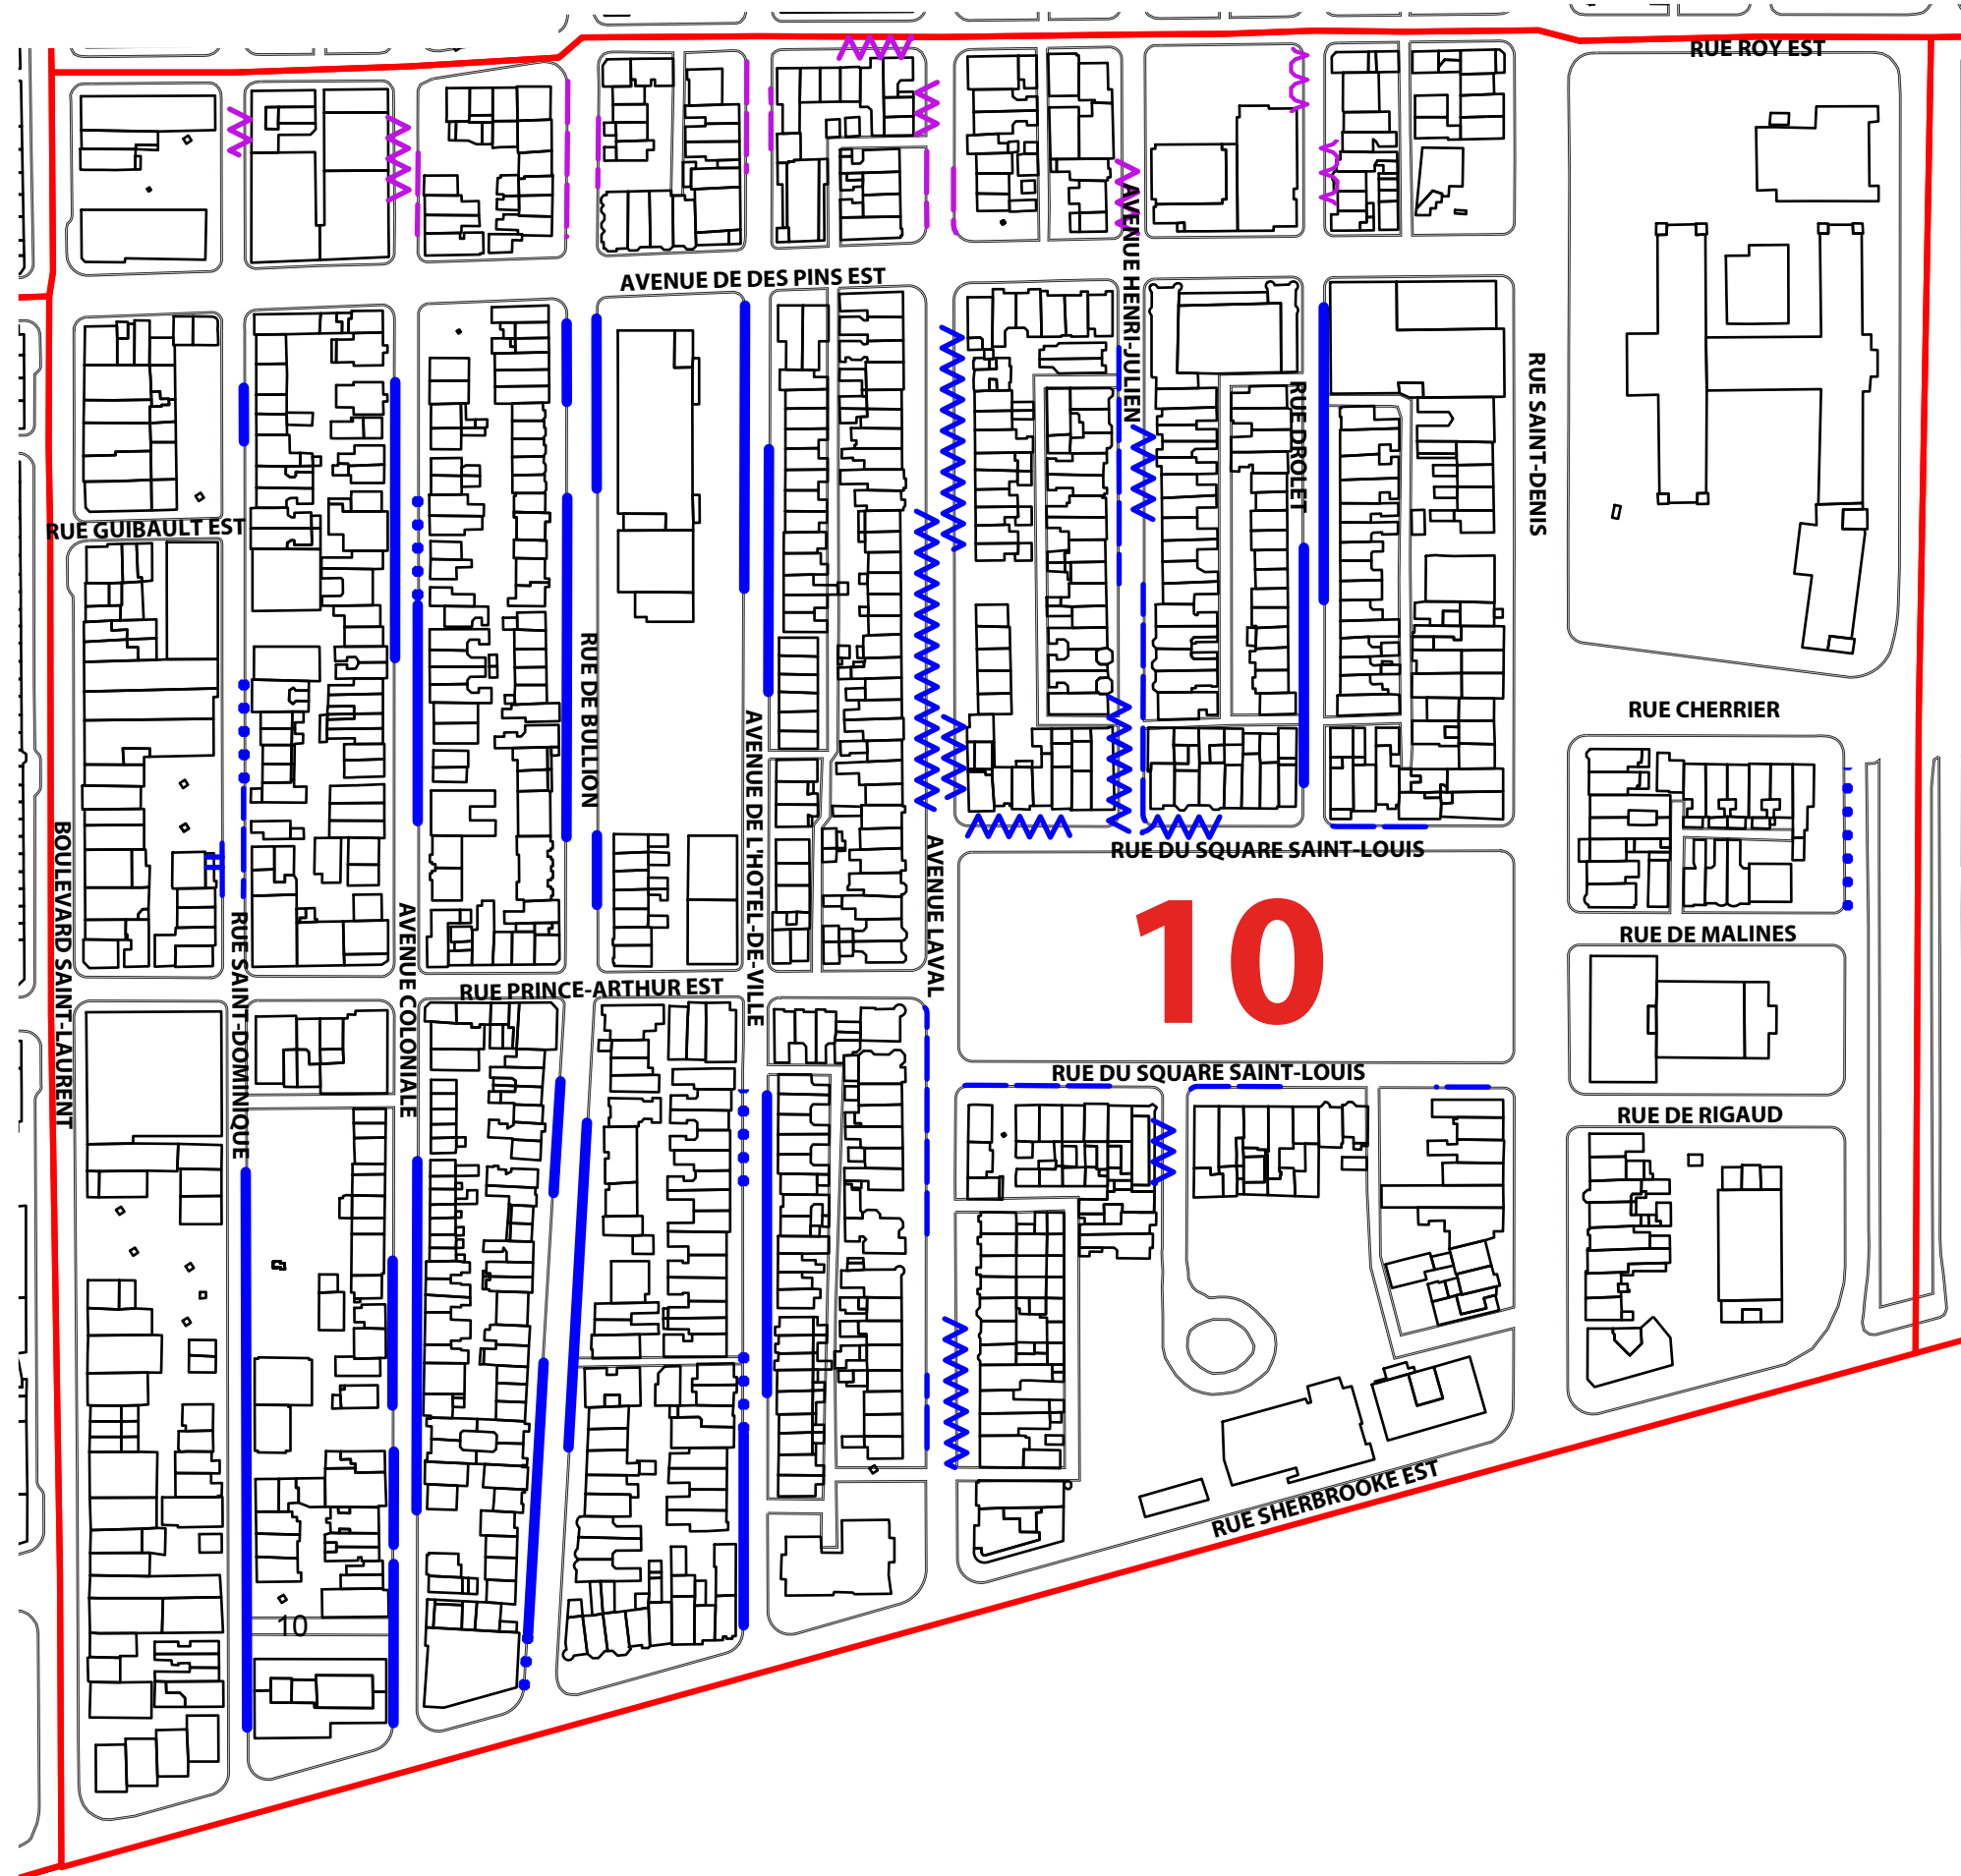

HORAIRE DES ZONES DE STATIONNEMENT SUR RUE RÉSERVÉ AUX RÉSIDANTS (SRRR) Secteur 10

- LÉGENDE**
-  Zone de SRRR de 9h à 23h
 -  Zone de SRRR de 15h00 à 9h
 -  Zone de SRRR de 15h00 à 23h
 -  Zone de SRRR de 16h00 à 9h
 -  Zone de SRRR de 17h à 23h
 -  Zone de SRRR en tout temps
 -  Zone de SRRR pour 2 secteurs (secteurs 01 et 10)

SOURCE: DIRECTION DU DÉVELOPPEMENT DU TERRITOIRE ET DES TRAVAUX PUBLICS
ARRONDISSEMENT DU PLATEAU-MONT-ROYAL
OCTOBRE 2018