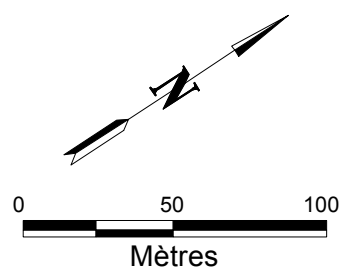

HORAIRE DES ZONES DE STATIONNEMENT SUR RUE RÉSERVÉ AUX RÉSIDANTS (SRRR) Secteur 10

- LÉGENDE**
-  Zone de SRRR de 9h à 23h
 -  Zone de SRRR de 15h00 à 9h
 -  Zone de SRRR de 15h00 à 23h
 -  Zone de SRRR de 16h00 à 9h
 -  Zone de SRRR de 17h à 23h
 -  Zone de SRRR en tout temps
 -  Zone de SRRR pour 2 secteurs (secteurs 01 et 10)