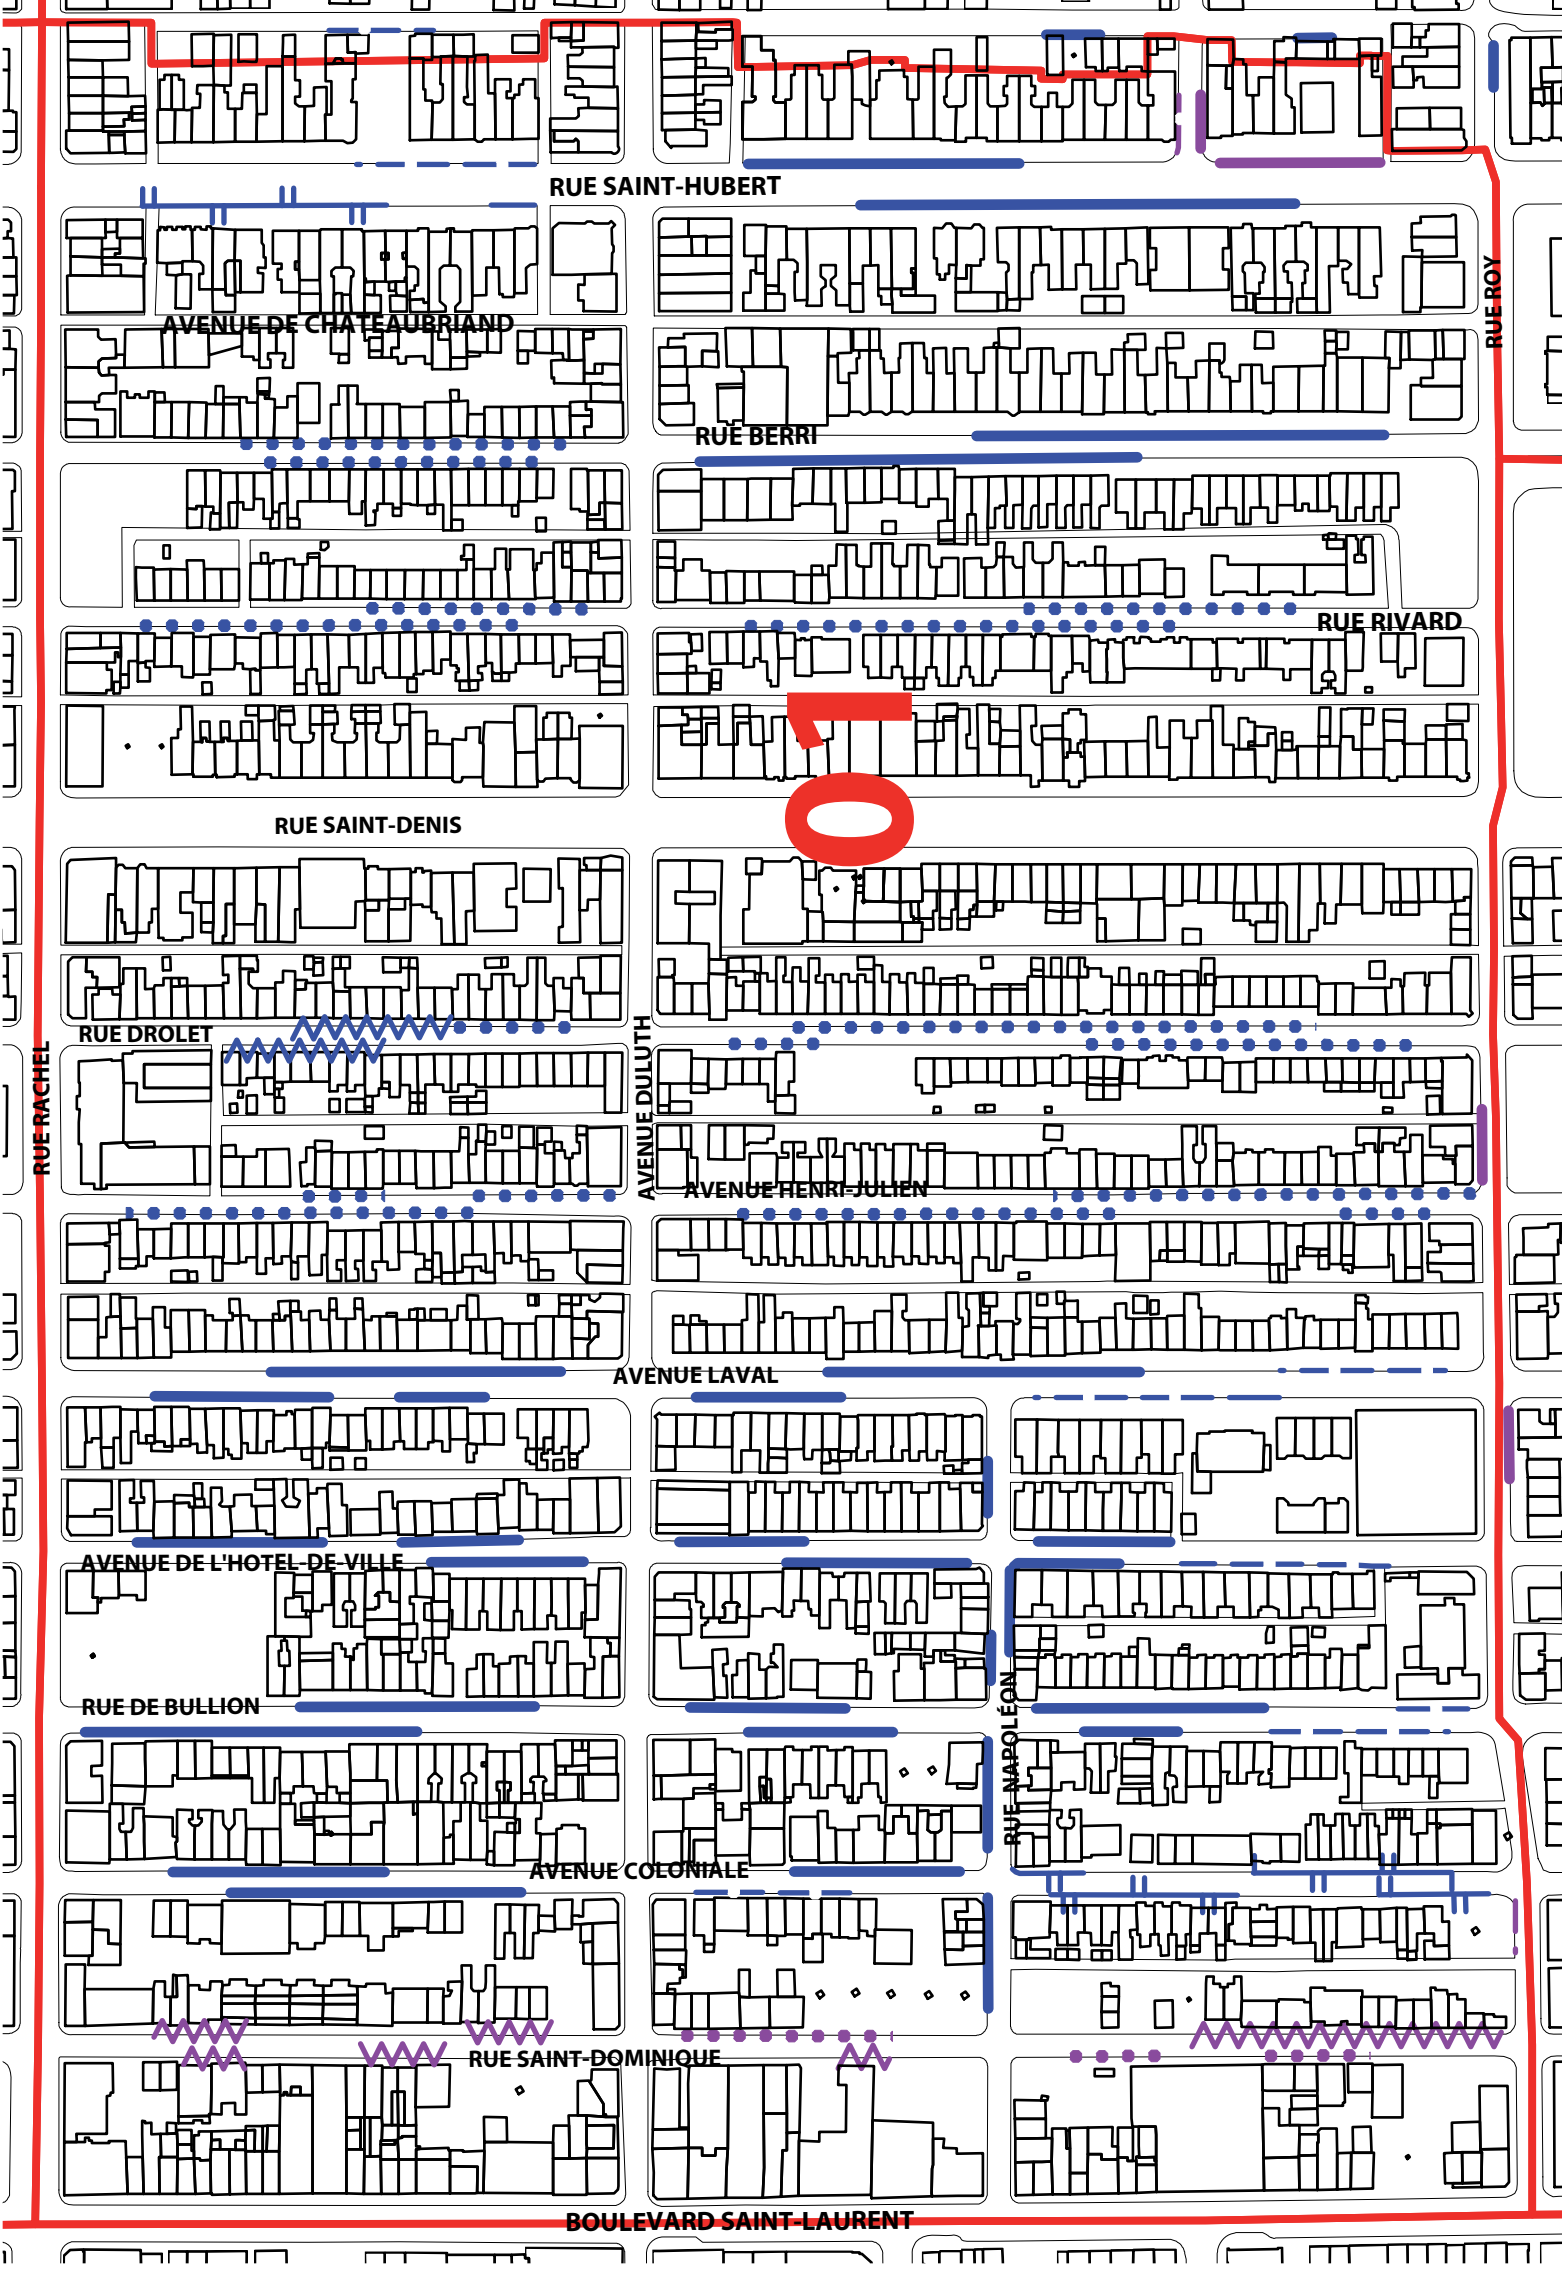

HORAIRE DES ZONES DE STATIONNEMENT SUR RUE RÉSERVÉ AUX RÉSIDANTS (SRRR) Secteur 01

LÉGENDE

-  Zone de SRRR de 9h à 23h
-  Zone de SRRR de 15h à 3h
-  Zone de SRRR de 15h à 9h
-  Zone de SRRR de 15h à 23h
-  Zone de SRRR en tout temps
-  Zone de SRRR pour 2 secteurs (secteurs 01 et 10, 01 et 30 ou 01 et 32)

SOURCE: DIRECTION DU DÉVELOPPEMENT DU TERRITOIRE
ET DES TRAVAUX PUBLICS
ARRONDISSEMENT DU PLATEAU-MONT-ROYAL
DÉCEMBRE 2018